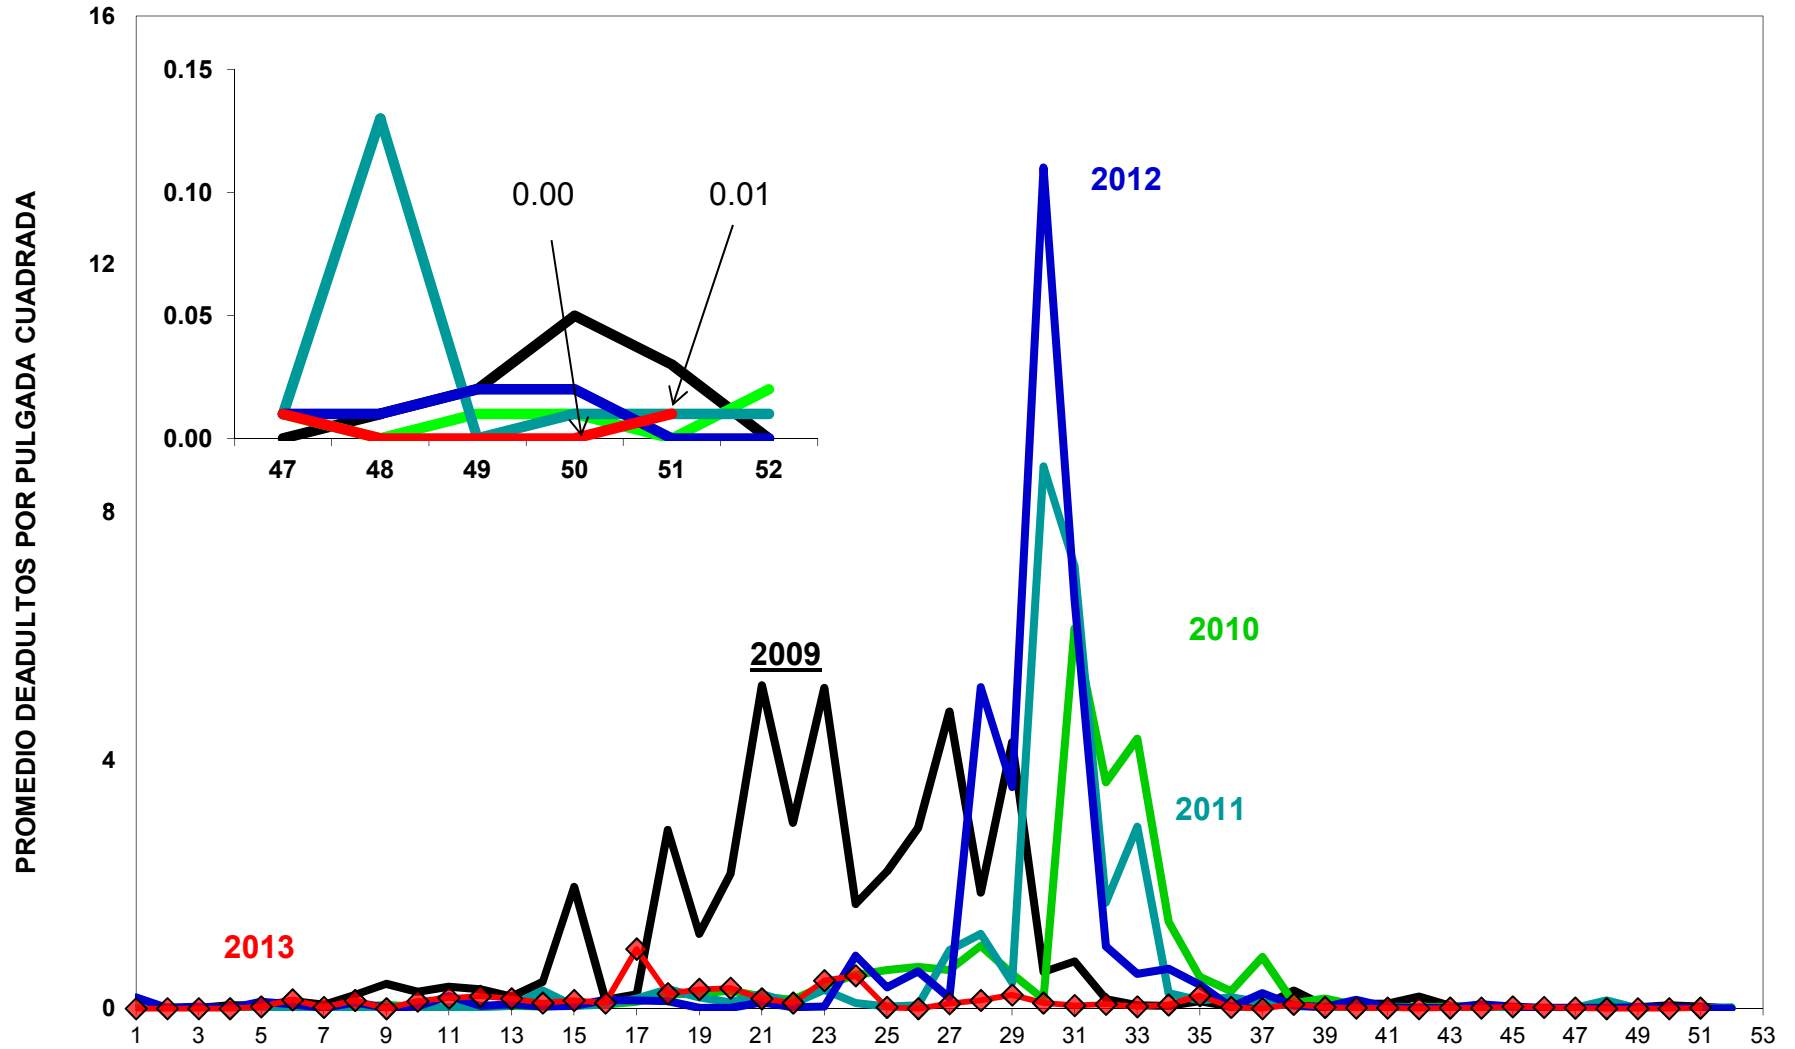

MONITOREO DE MOSQUITA BLANCA CON TRAMPAS AMARILLAS
 PROMEDIO DE ADULTOS POR PULGADA CUADRADA

JUNTA LOCAL DE SANIDAD VEGETAL DEL VALLE DEL YAQUI
CAMPAÑA CONTRA LA MOSQUITA BLANCA
PROMEDIO ACUMULADO DE ADULTOS POR PULGADA CUADRADA
EN TRAMPAS AMARILLAS