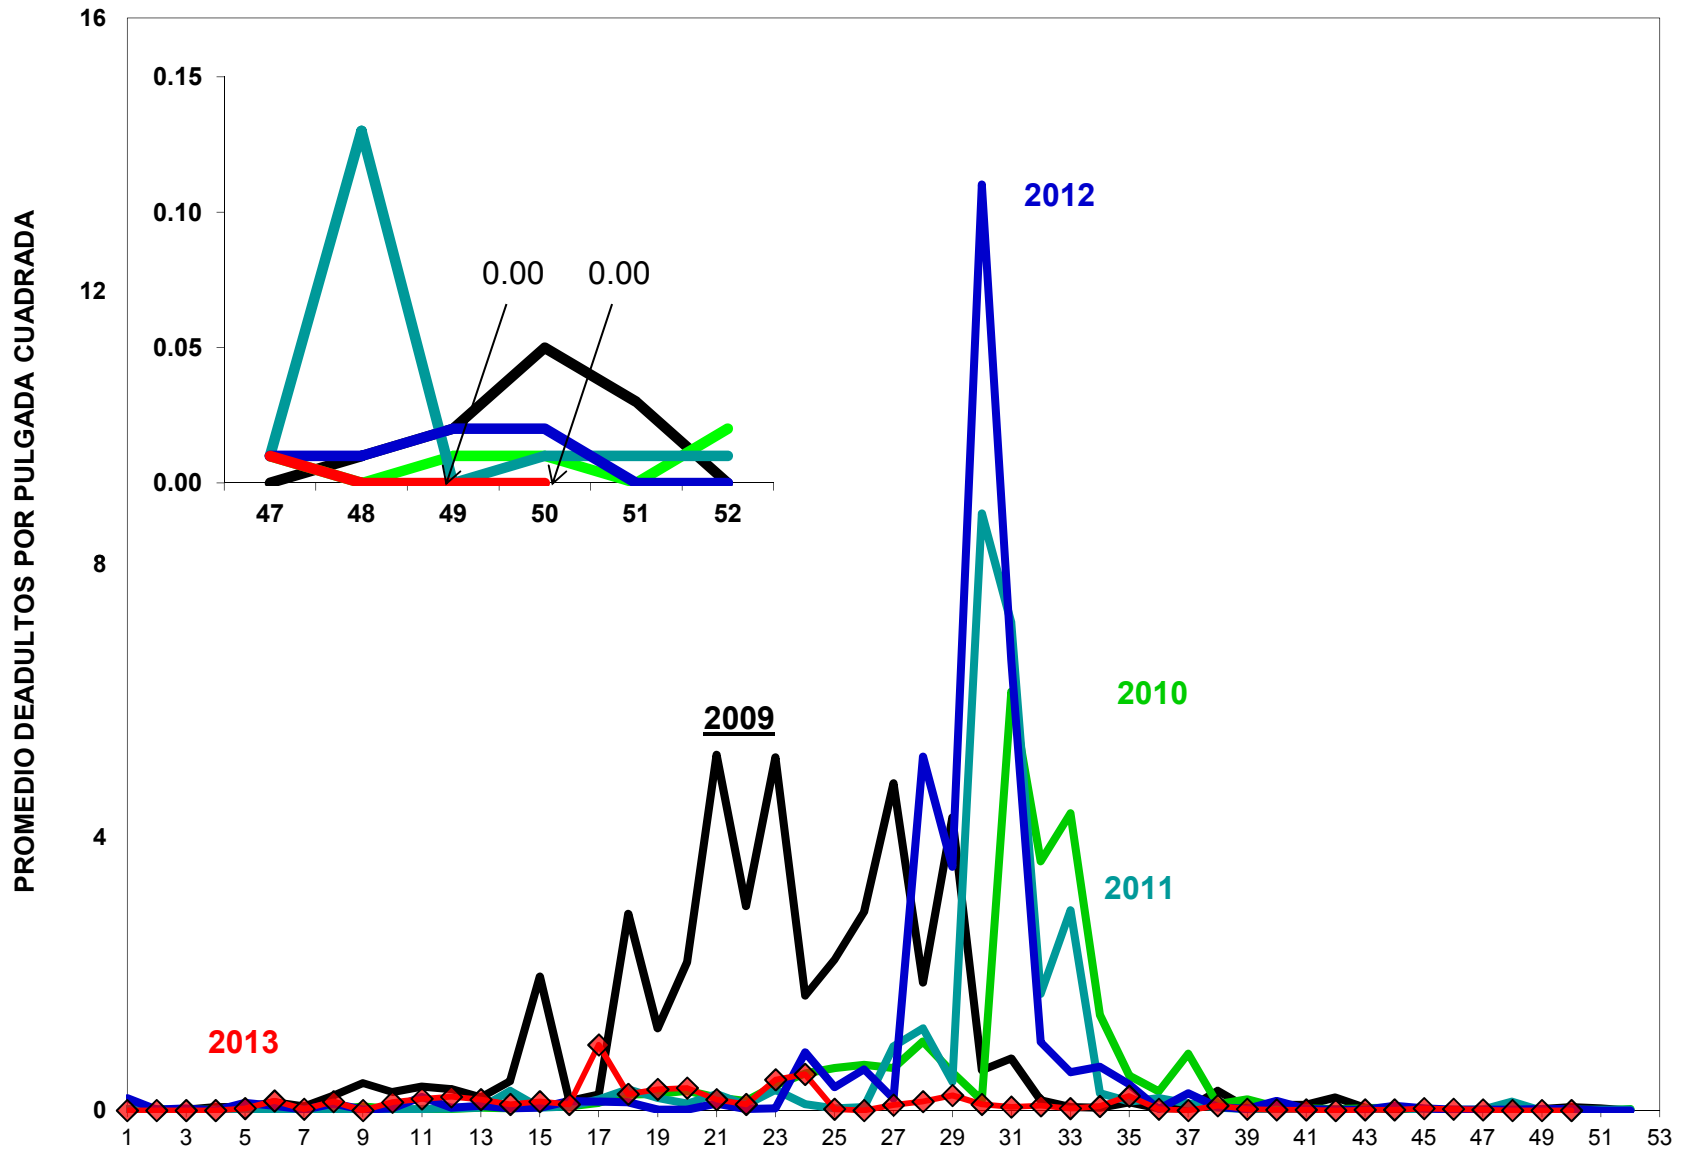

MONITOREO DE MOSQUITA BLANCA CON TRAMPAS AMARILLAS
 PROMEDIO DE ADULTOS POR PULGADA CUADRADA

JUNTA LOCAL DE SANIDAD VEGETAL DEL VALLE DEL YAQUI

CAMPAÑA CONTRA LA MOSQUITA BLANCA

PROMEDIO ACUMULADO DE ADULTOS POR PULGADA CUADRADA

EN TRAMPAS AMARILLAS