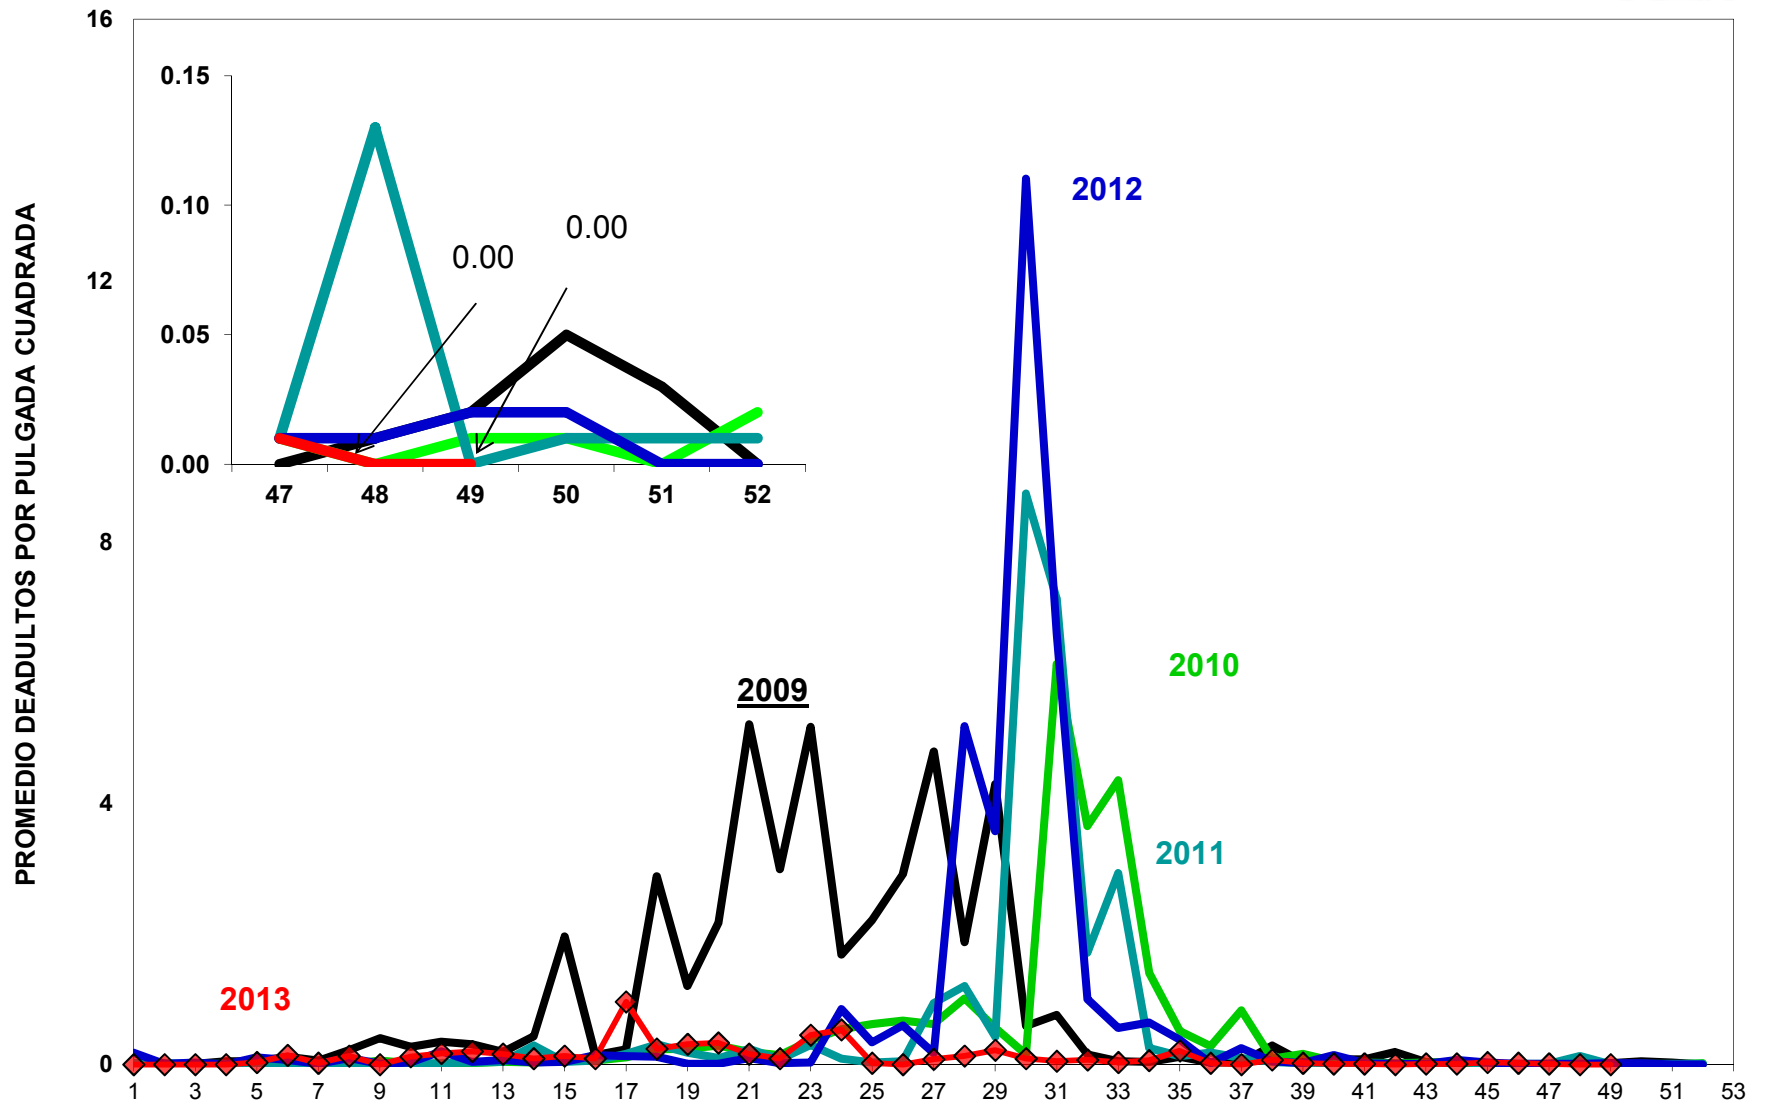

MONITOREO DE MOSQUITA BLANCA CON TRAMPAS AMARILLAS  
 PROMEDIO DE ADULTOS POR PULGADA CUADRADA

**JUNTA LOCAL DE SANIDAD VEGETAL DEL VALLE DEL YAQUI**  
**CAMPAÑA CONTRA LA MOSQUITA BLANCA**  
**PROMEDIO ACUMULADO DE ADULTOS POR PULGADA CUADRADA**  
**EN TRAMPAS AMARILLAS**