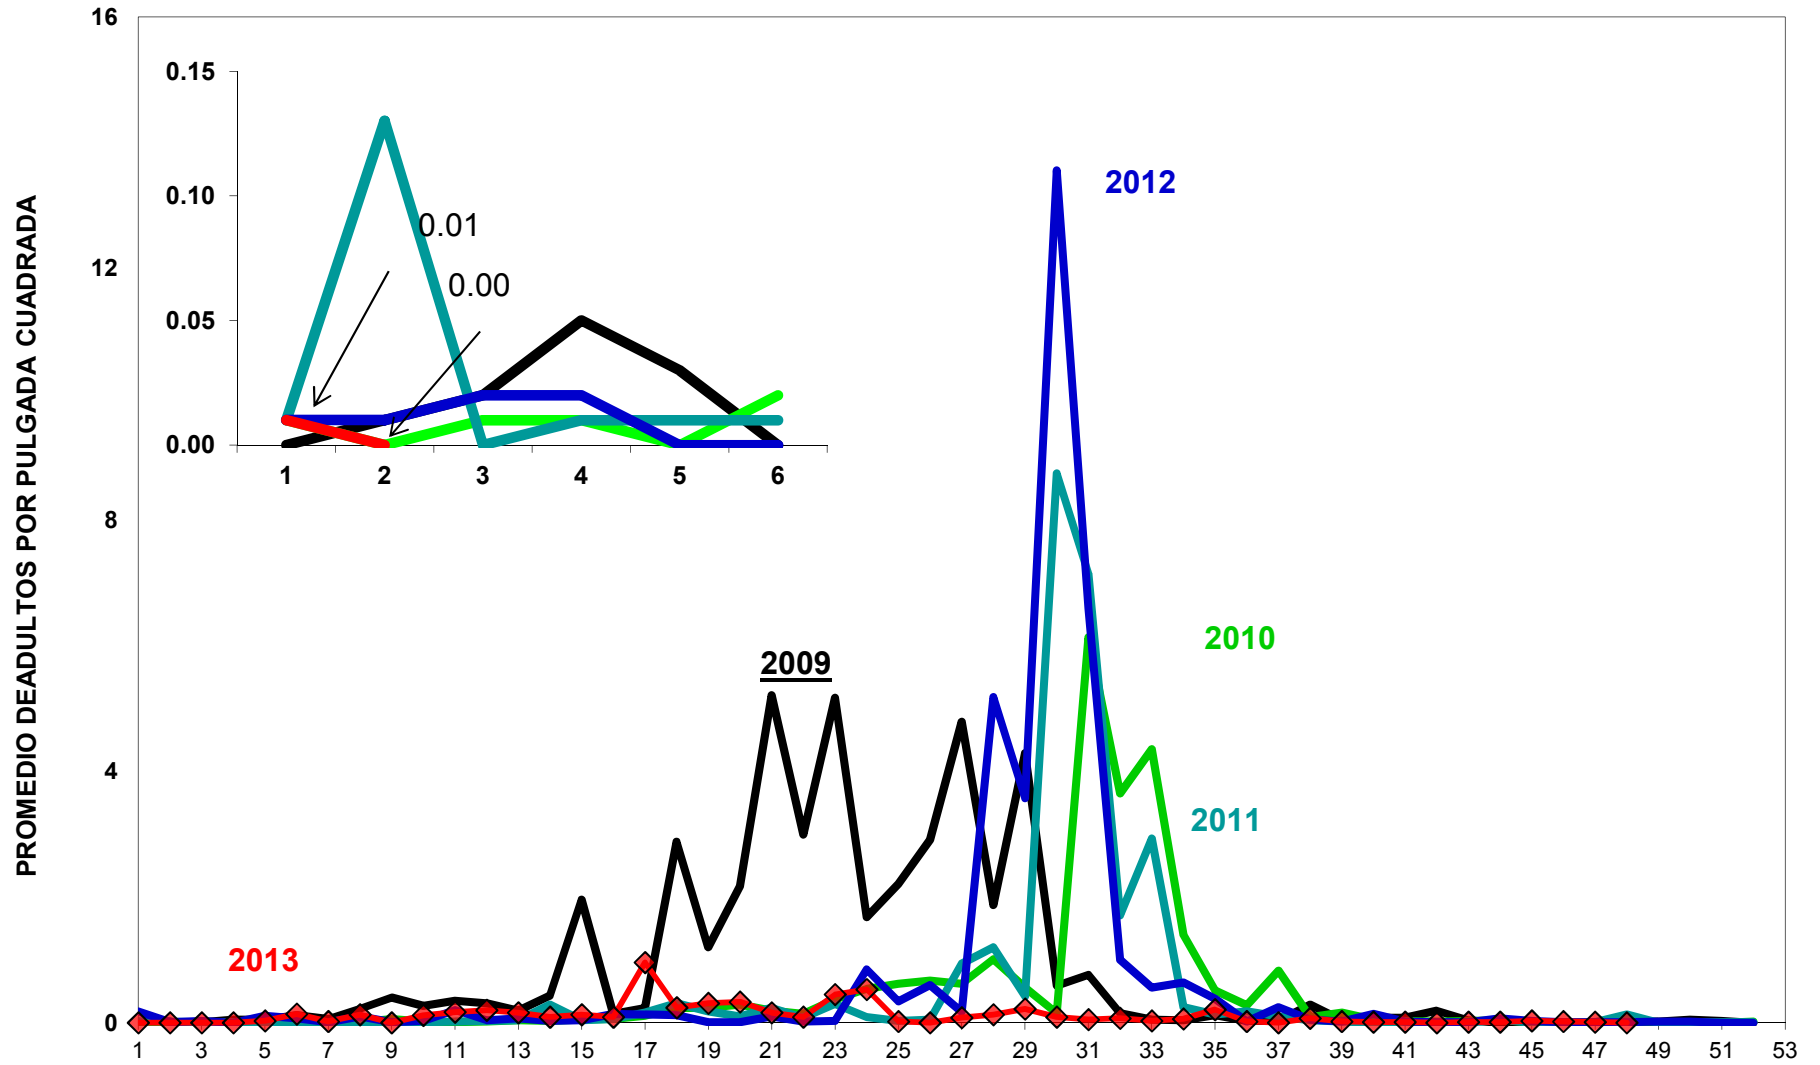

**MONITOREO DE MOSQUITA BLANCA CON TRAMPAS AMARILLAS
PROMEDIO DE ADULTOS POR PULGADA CUADRADA**

JUNTA LOCAL DE SANIDAD VEGETAL DEL VALLE DEL YAQUI
CAMPAÑA CONTRA LA MOSQUITA BLANCA
PROMEDIO ACUMULADO DE ADULTOS POR PULGADA CUADRADA
EN TRAMPAS AMARILLAS