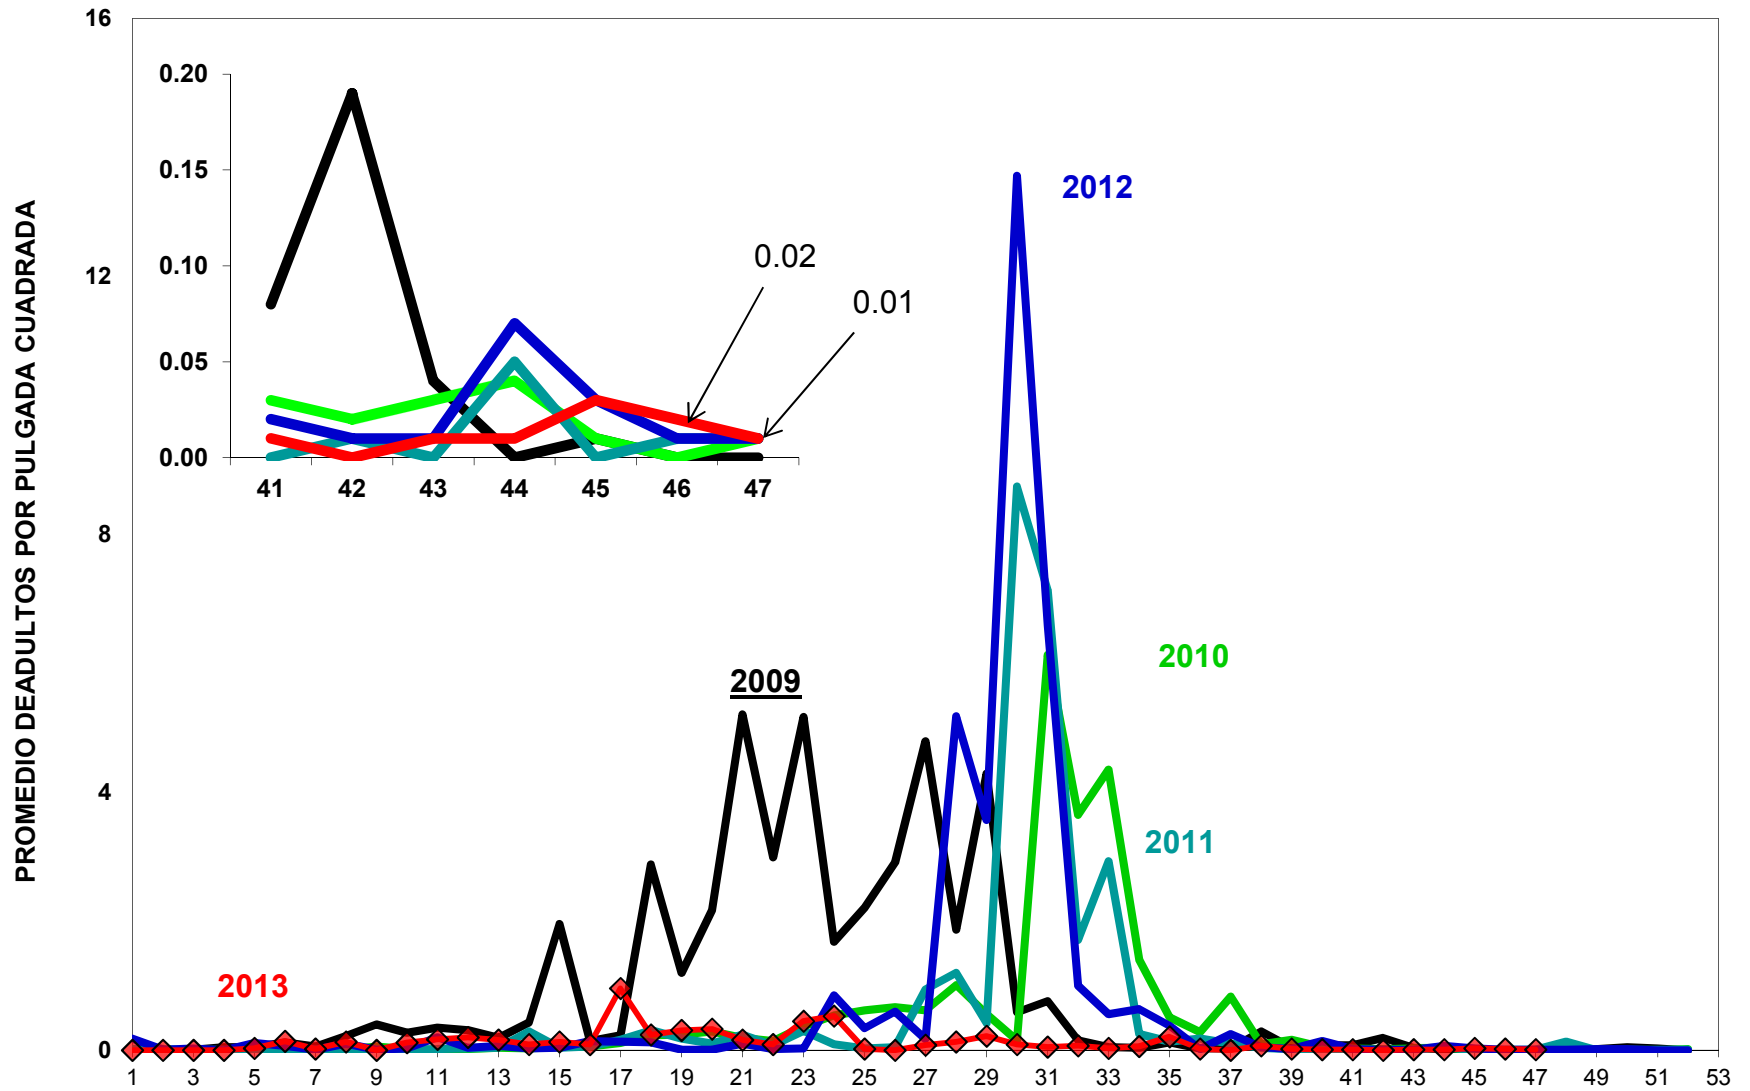

MONITOREO DE MOSQUITA BLANCA CON TRAMPAS AMARILLAS  
 PROMEDIO DE ADULTOS POR PULGADA CUADRADA

**JUNTA LOCAL DE SANIDAD VEGETAL DEL VALLE DEL YAQUI**  
**CAMPAÑA CONTRA LA MOSQUITA BLANCA**  
**PROMEDIO ACUMULADO DE ADULTOS POR PULGADA CUADRADA**  
**EN TRAMPAS AMARILLAS**