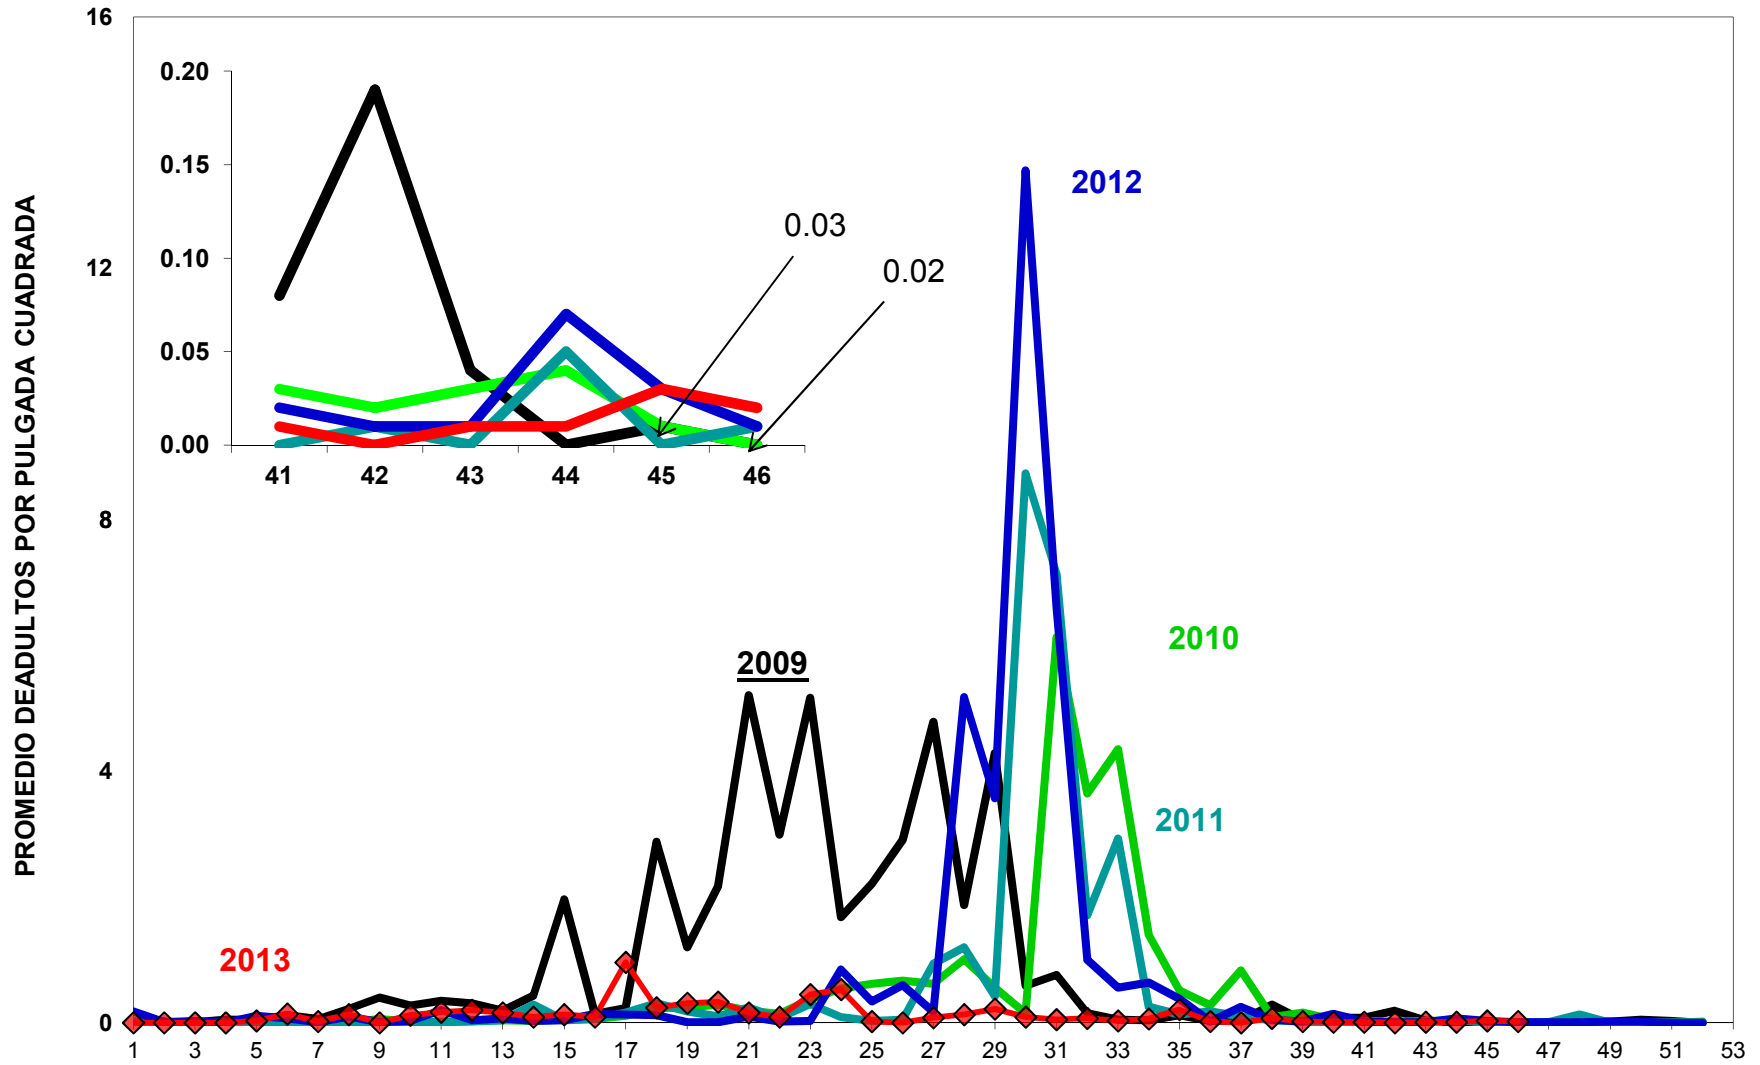

**MONITOREO DE MOSQUITA BLANCA CON TRAMPAS AMARILLAS
PROMEDIO DE ADULTOS POR PULGADA CUADRADA**

JUNTA LOCAL DE SANIDAD VEGETAL DEL VALLE DEL YAQUI

CAMPAÑA CONTRA LA MOSQUITA BLANCA

PROMEDIO ACUMULADO DE ADULTOS POR PULGADA CUADRADA
EN TRAMPAS AMARILLAS