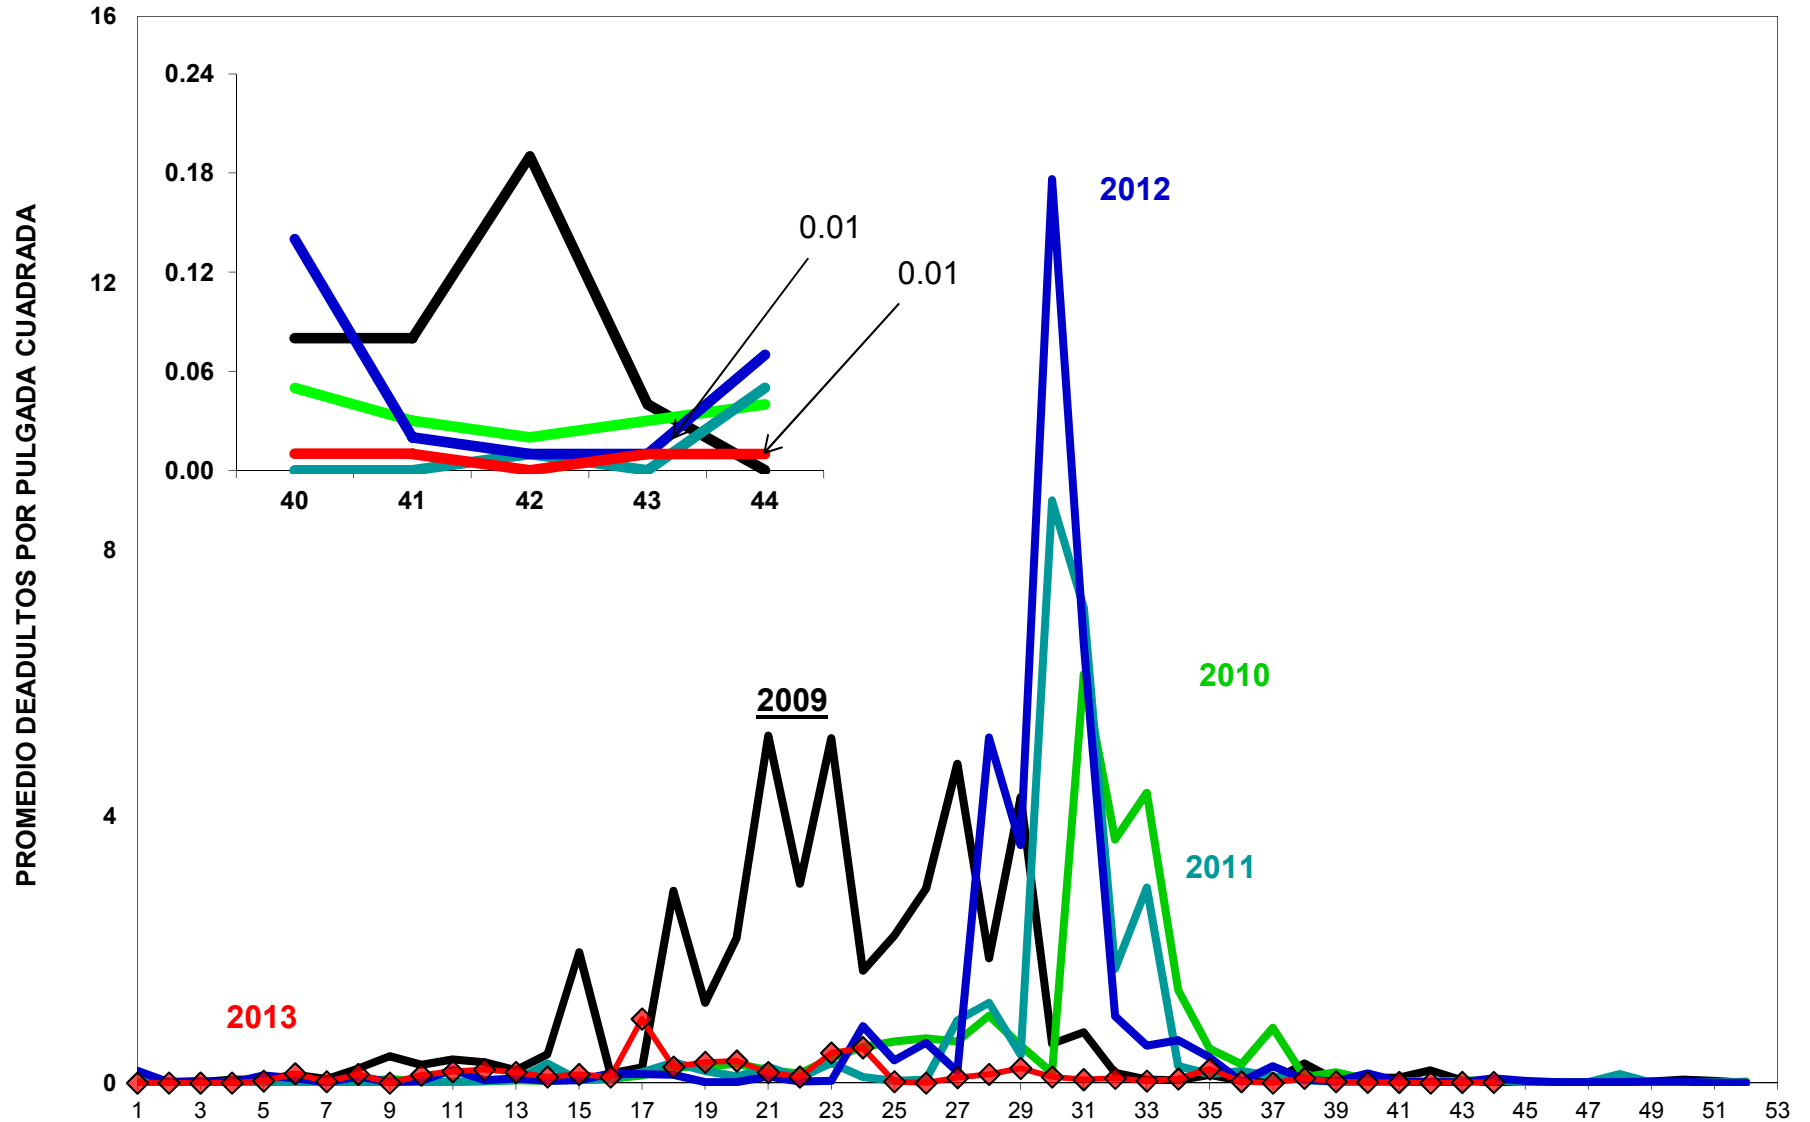

**MONITOREO DE MOSQUITA BLANCA CON TRAMPAS AMARILLAS
PROMEDIO DE ADULTOS POR PULGADA CUADRADA**

JUNTA LOCAL DE SANIDAD VEGETAL DEL VALLE DEL YAQUI
CAMPAÑA CONTRA LA MOSQUITA BLANCA
PROMEDIO ACUMULADO DE ADULTOS POR PULGADA CUADRADA
EN TRAMPAS AMARILLAS