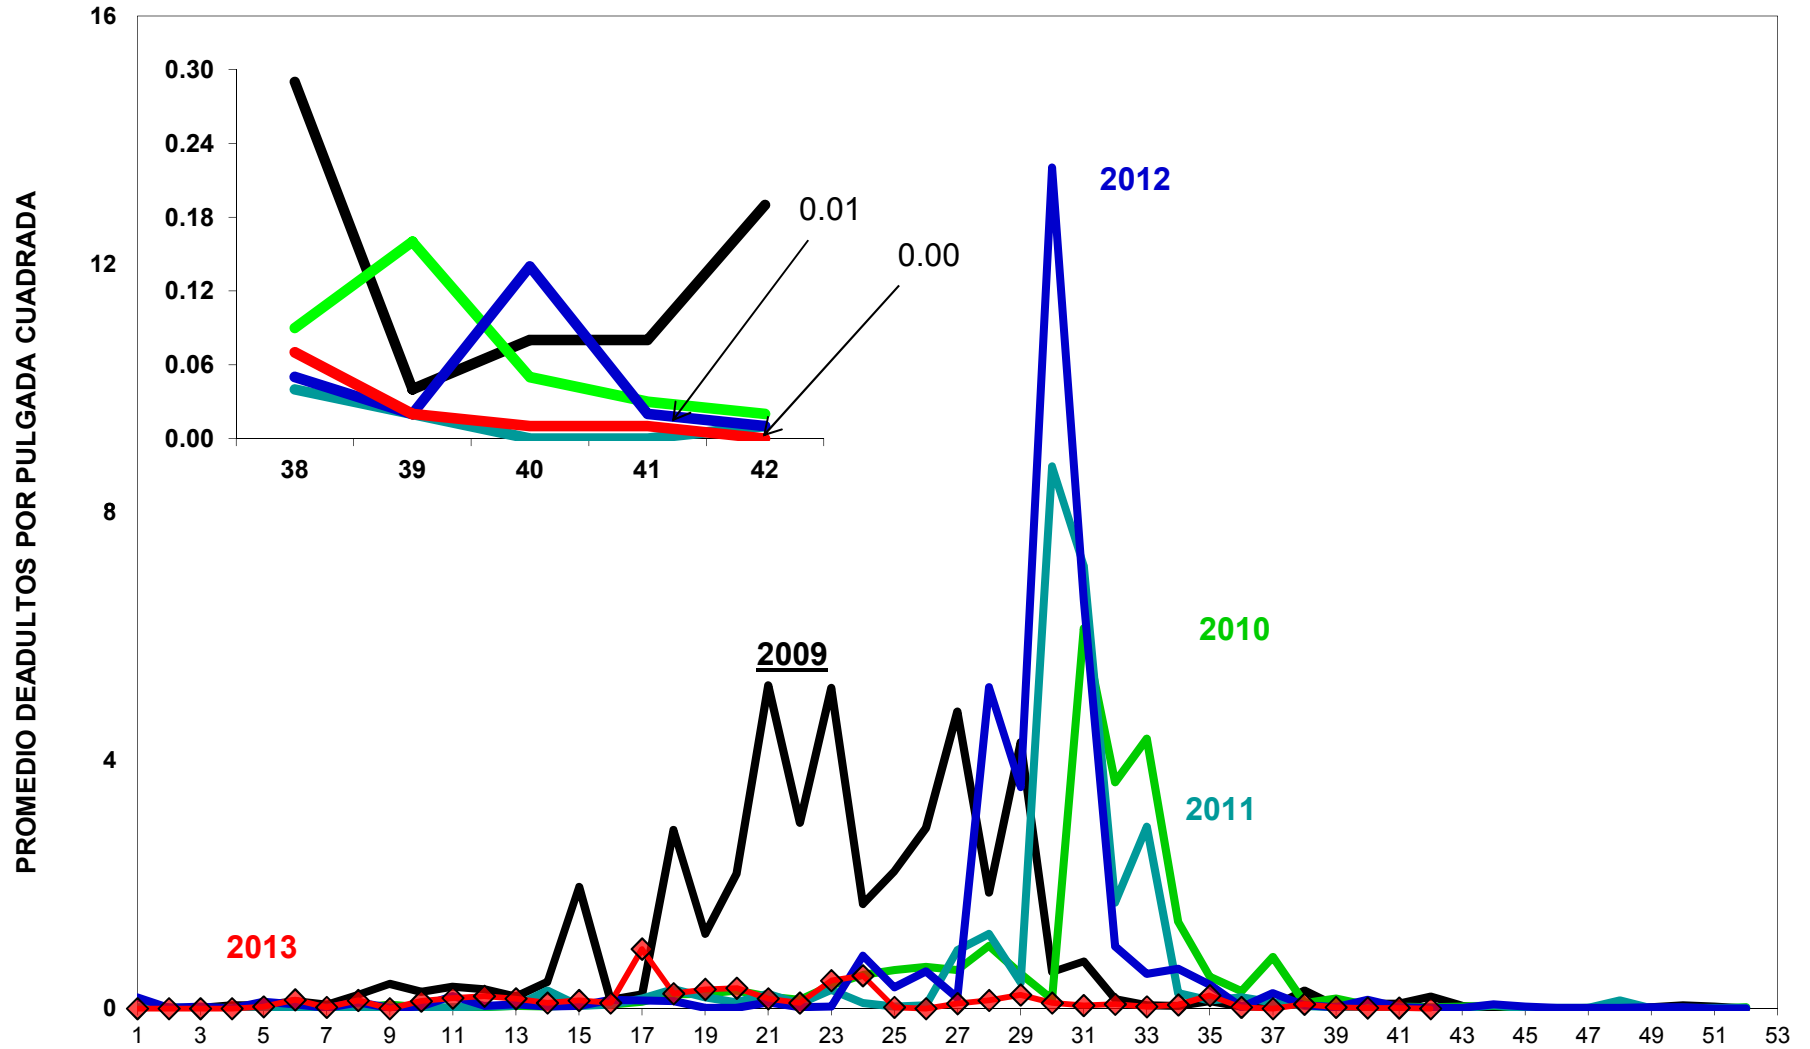

**MONITOREO DE MOSQUITA BLANCA CON TRAMPAS AMARILLAS
PROMEDIO DE ADULTOS POR PULGADA CUADRADA**

JUNTA LOCAL DE SANIDAD VEGETAL DEL VALLE DEL YAQUI

CAMPAÑA CONTRA LA MOSQUITA BLANCA

PROMEDIO ACUMULADO DE ADULTOS POR PULGADA CUADRADA

EN TRAMPAS AMARILLAS