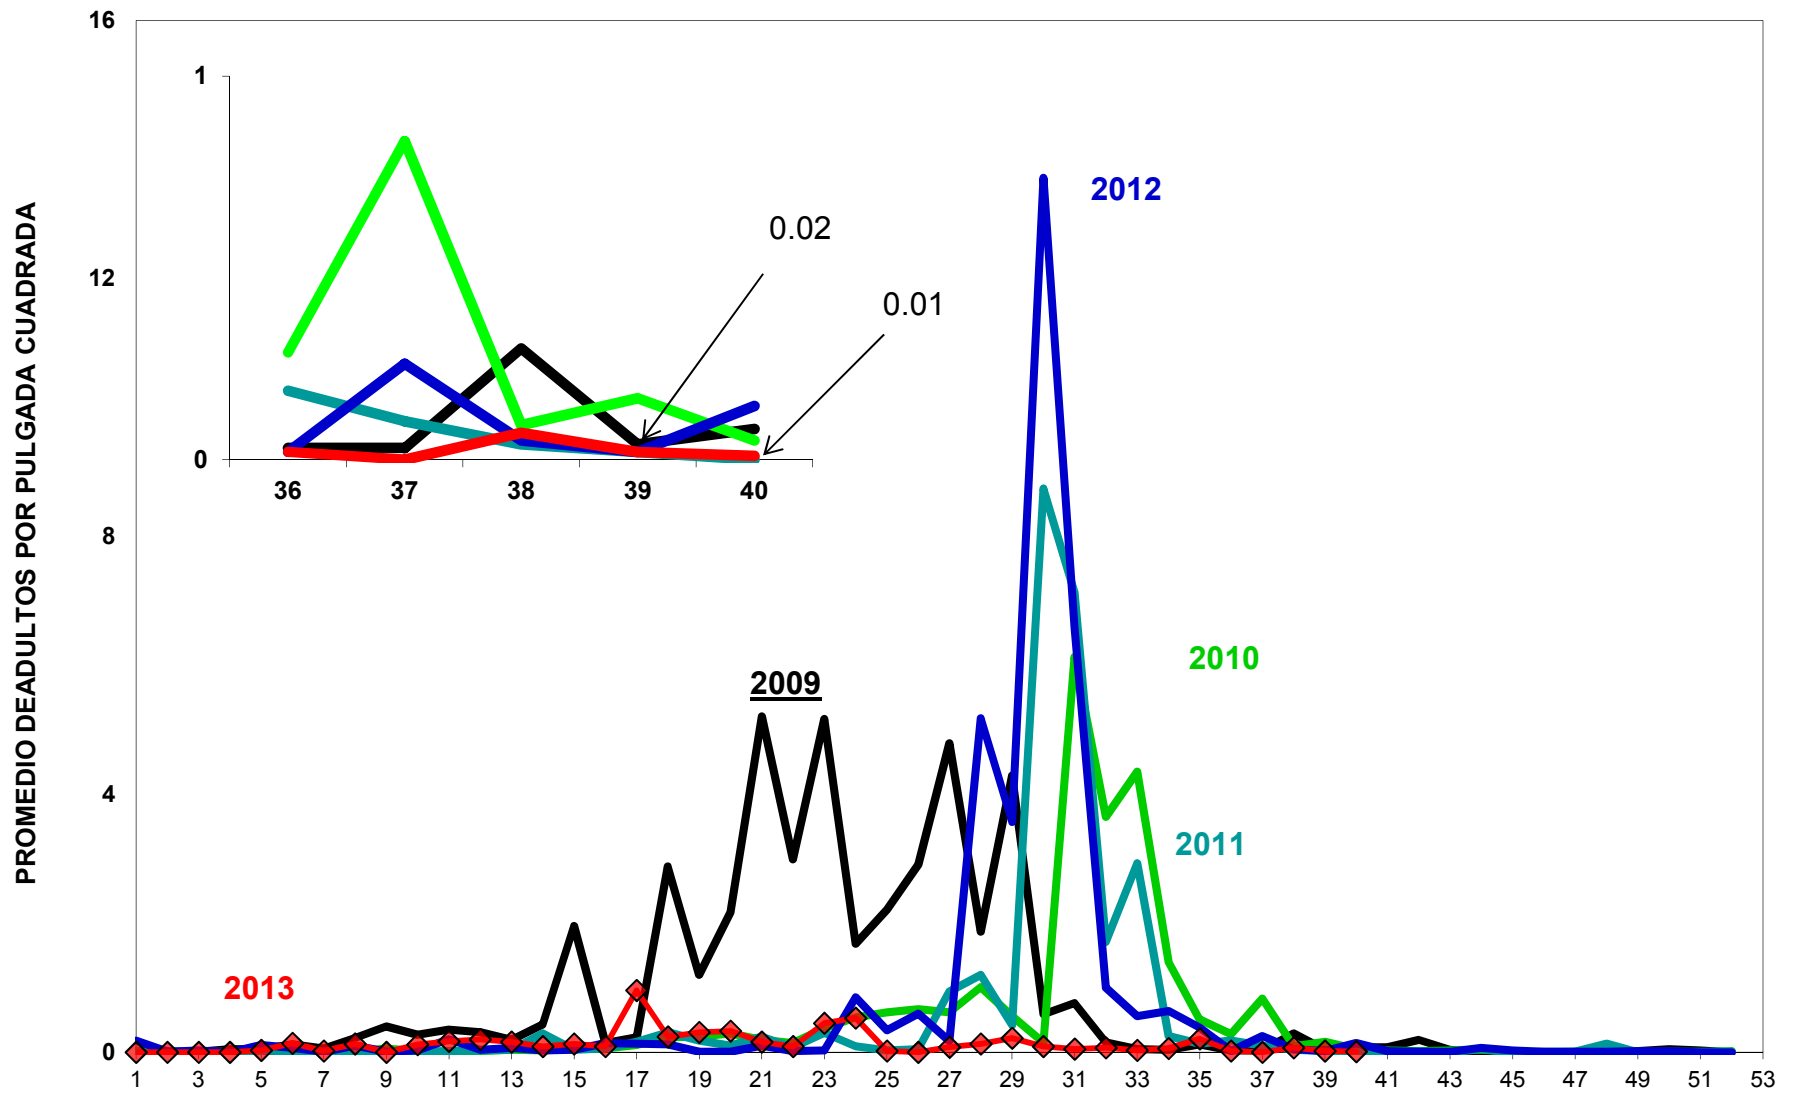

MONITOREO DE MOSQUITA BLANCA CON TRAMPAS AMARILLAS

PROMEDIO DE ADULTOS POR PULGADA CUADRADA

JUNTA LOCAL DE SANIDAD VEGETAL DEL VALLE DEL YAQUI
CAMPAÑA CONTRA LA MOSQUITA BLANCA
PROMEDIO ACUMULADO DE ADULTOS POR PULGADA CUADRADA
EN TRAMPAS AMARILLAS