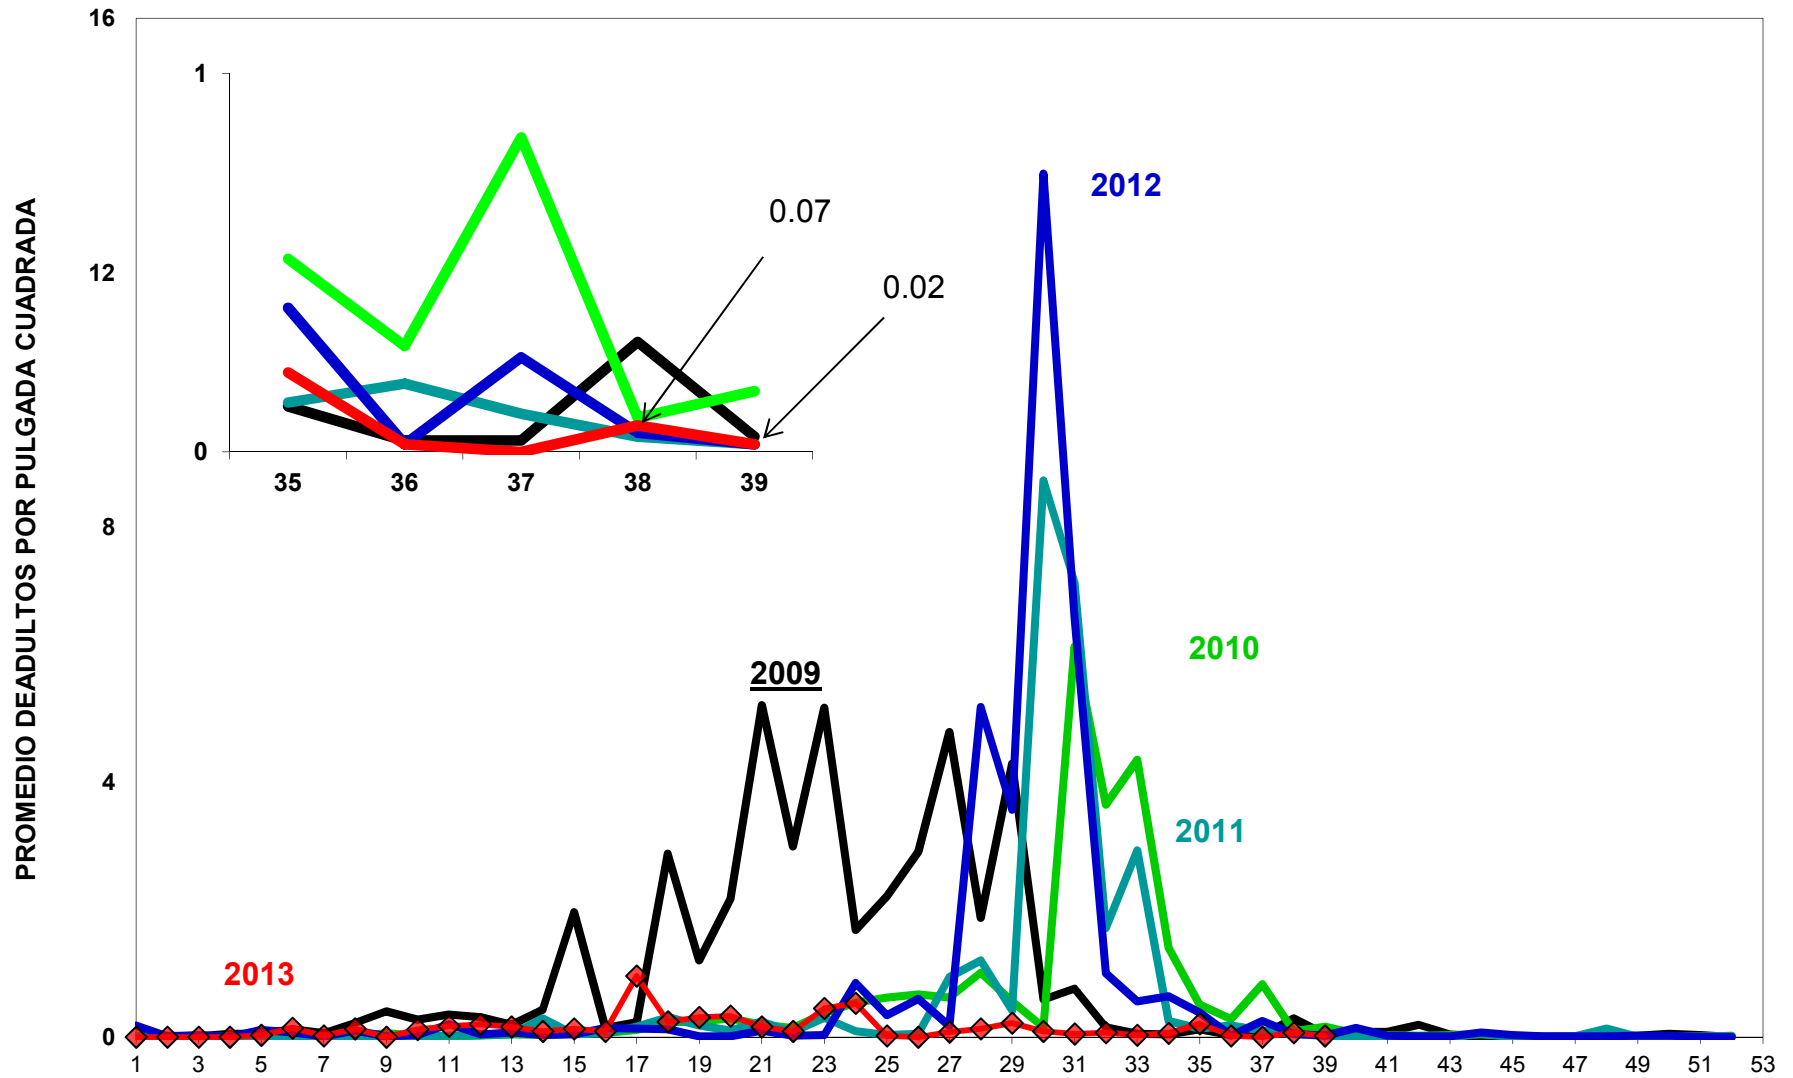

**MONITOREO DE MOSQUITA BLANCA CON TRAMPAS AMARILLAS  
PROMEDIO DE ADULTOS POR PULGADA CUADRADA**

**JUNTA LOCAL DE SANIDAD VEGETAL DEL VALLE DEL YAQUI**  
**CAMPAÑA CONTRA LA MOSQUITA BLANCA**  
**PROMEDIO ACUMULADO DE ADULTOS POR PULGADA CUADRADA**  
**EN TRAMPAS AMARILLAS**