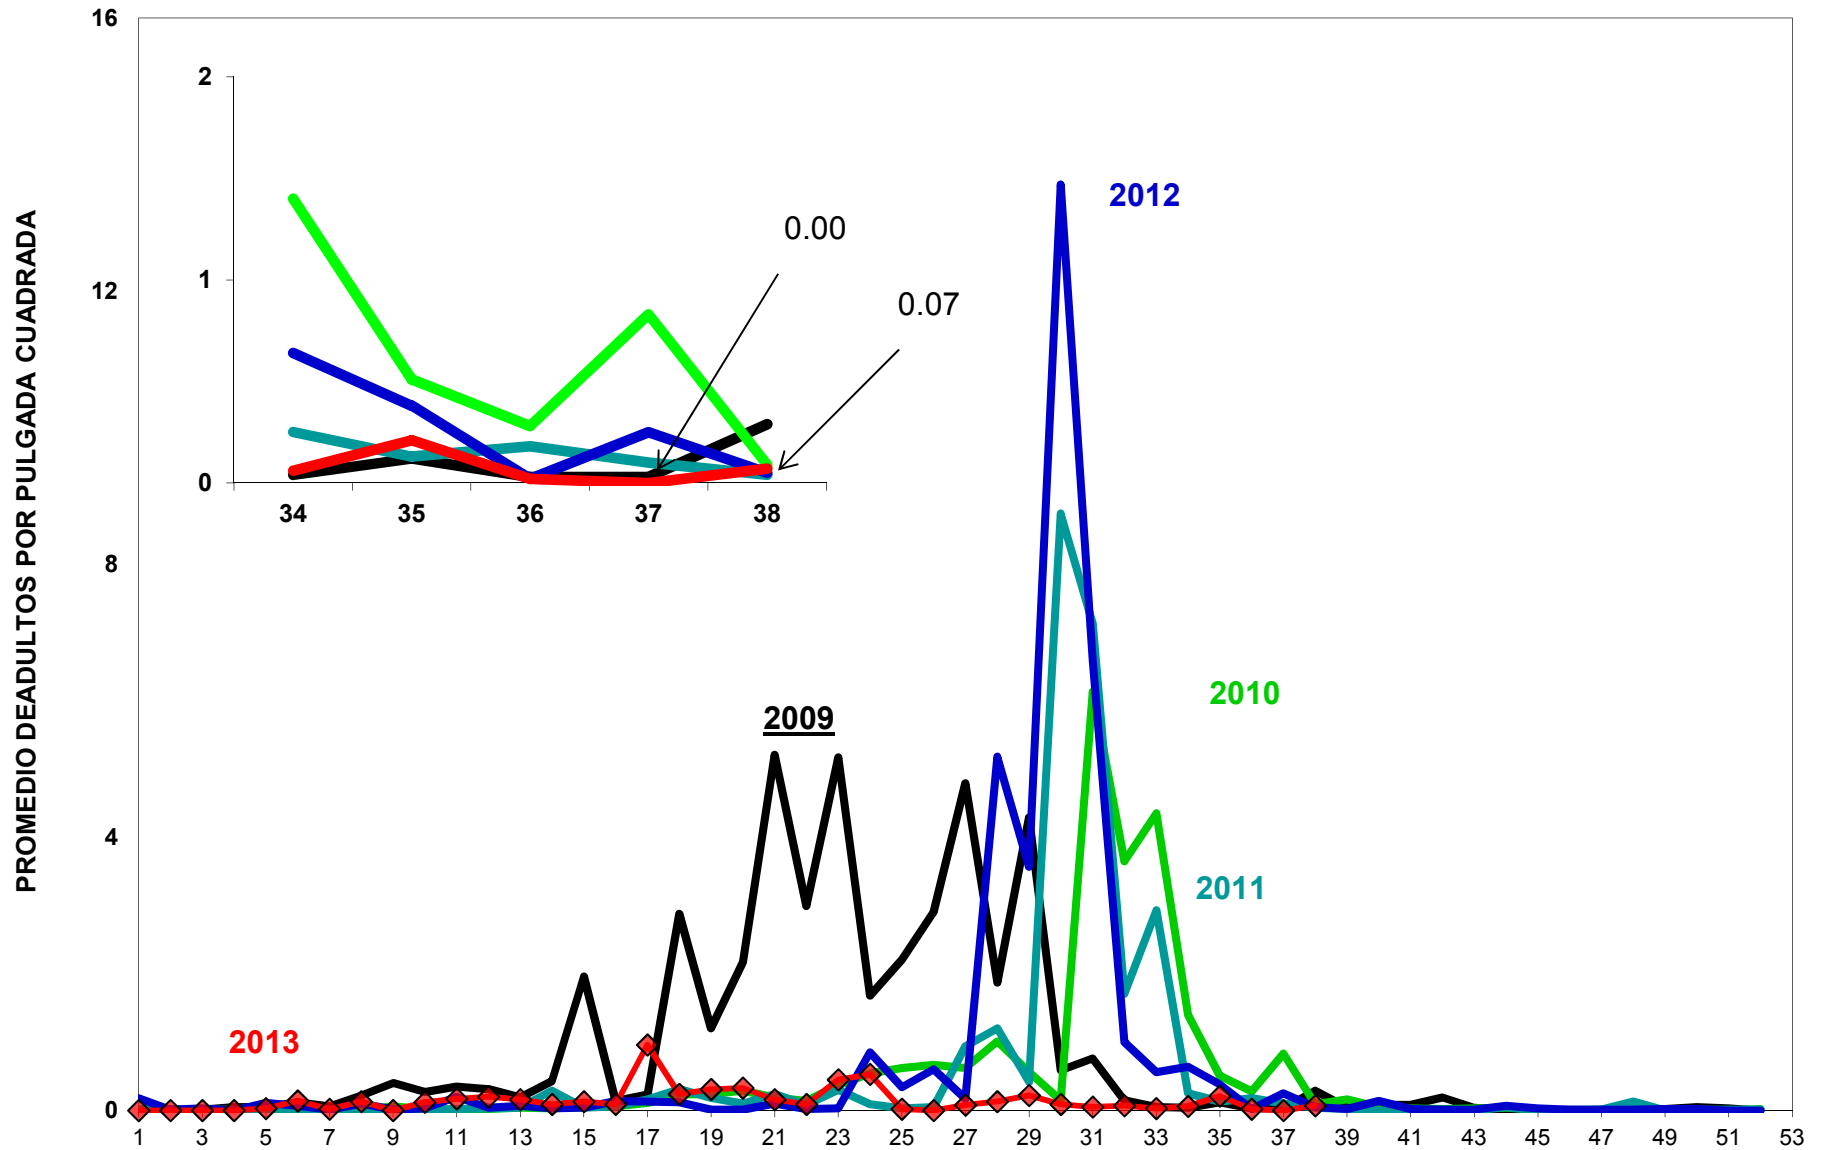

**MONITOREO DE MOSQUITA BLANCA CON TRAMPAS AMARILLAS
PROMEDIO DE ADULTOS POR PULGADA CUADRADA**

JUNTA LOCAL DE SANIDAD VEGETAL DEL VALLE DEL YAQUI

CAMPAÑA CONTRA LA MOSQUITA BLANCA

PROMEDIO ACUMULADO DE ADULTOS POR PULGADA CUADRADA

EN TRAMPAS AMARILLAS