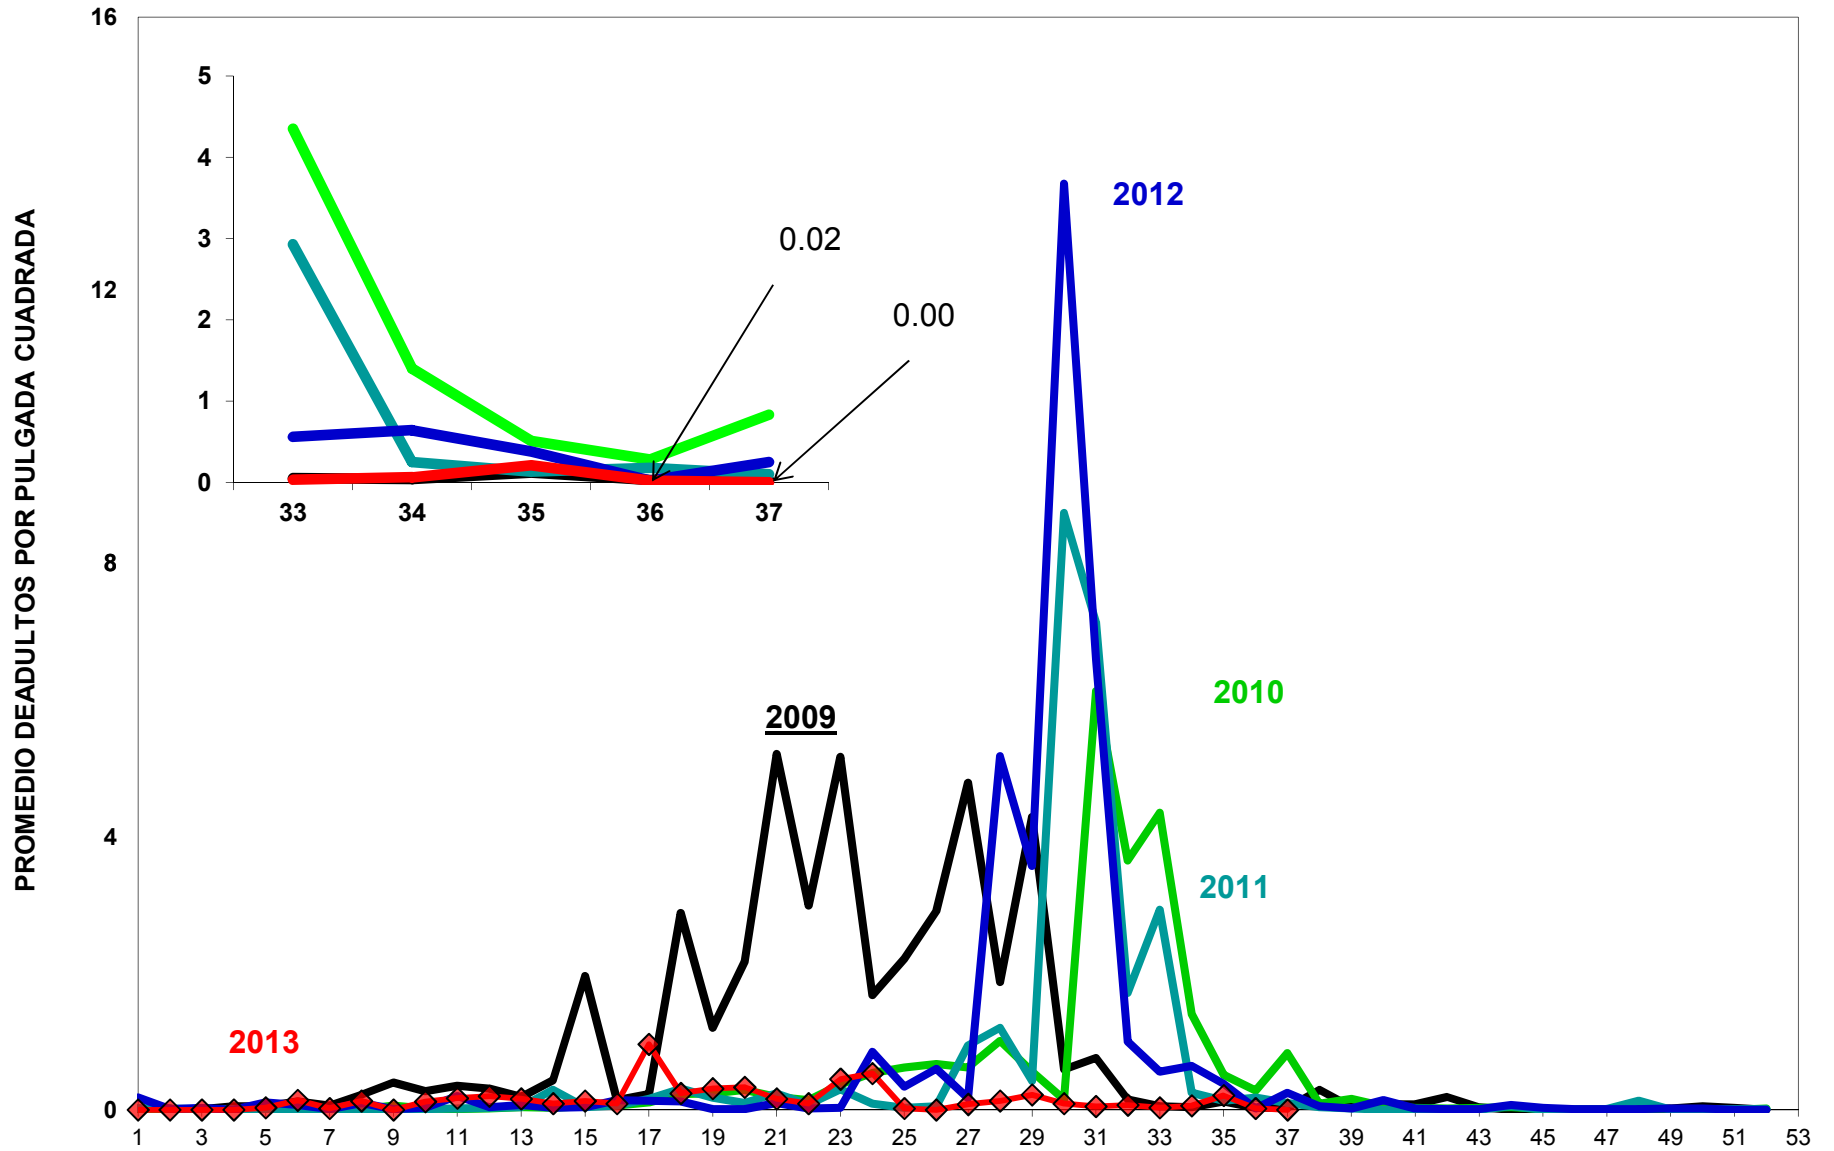

MONITOREO DE MOSQUITA BLANCA CON TRAMPAS AMARILLAS  
 PROMEDIO DE ADULTOS POR PULGADA CUADRADA

**JUNTA LOCAL DE SANIDAD VEGETAL DEL VALLE DEL YAQUI**  
**CAMPAÑA CONTRA LA MOSQUITA BLANCA**  
**PROMEDIO ACUMULADO DE ADULTOS POR PULGADA CUADRADA**  
**EN TRAMPAS AMARILLAS**