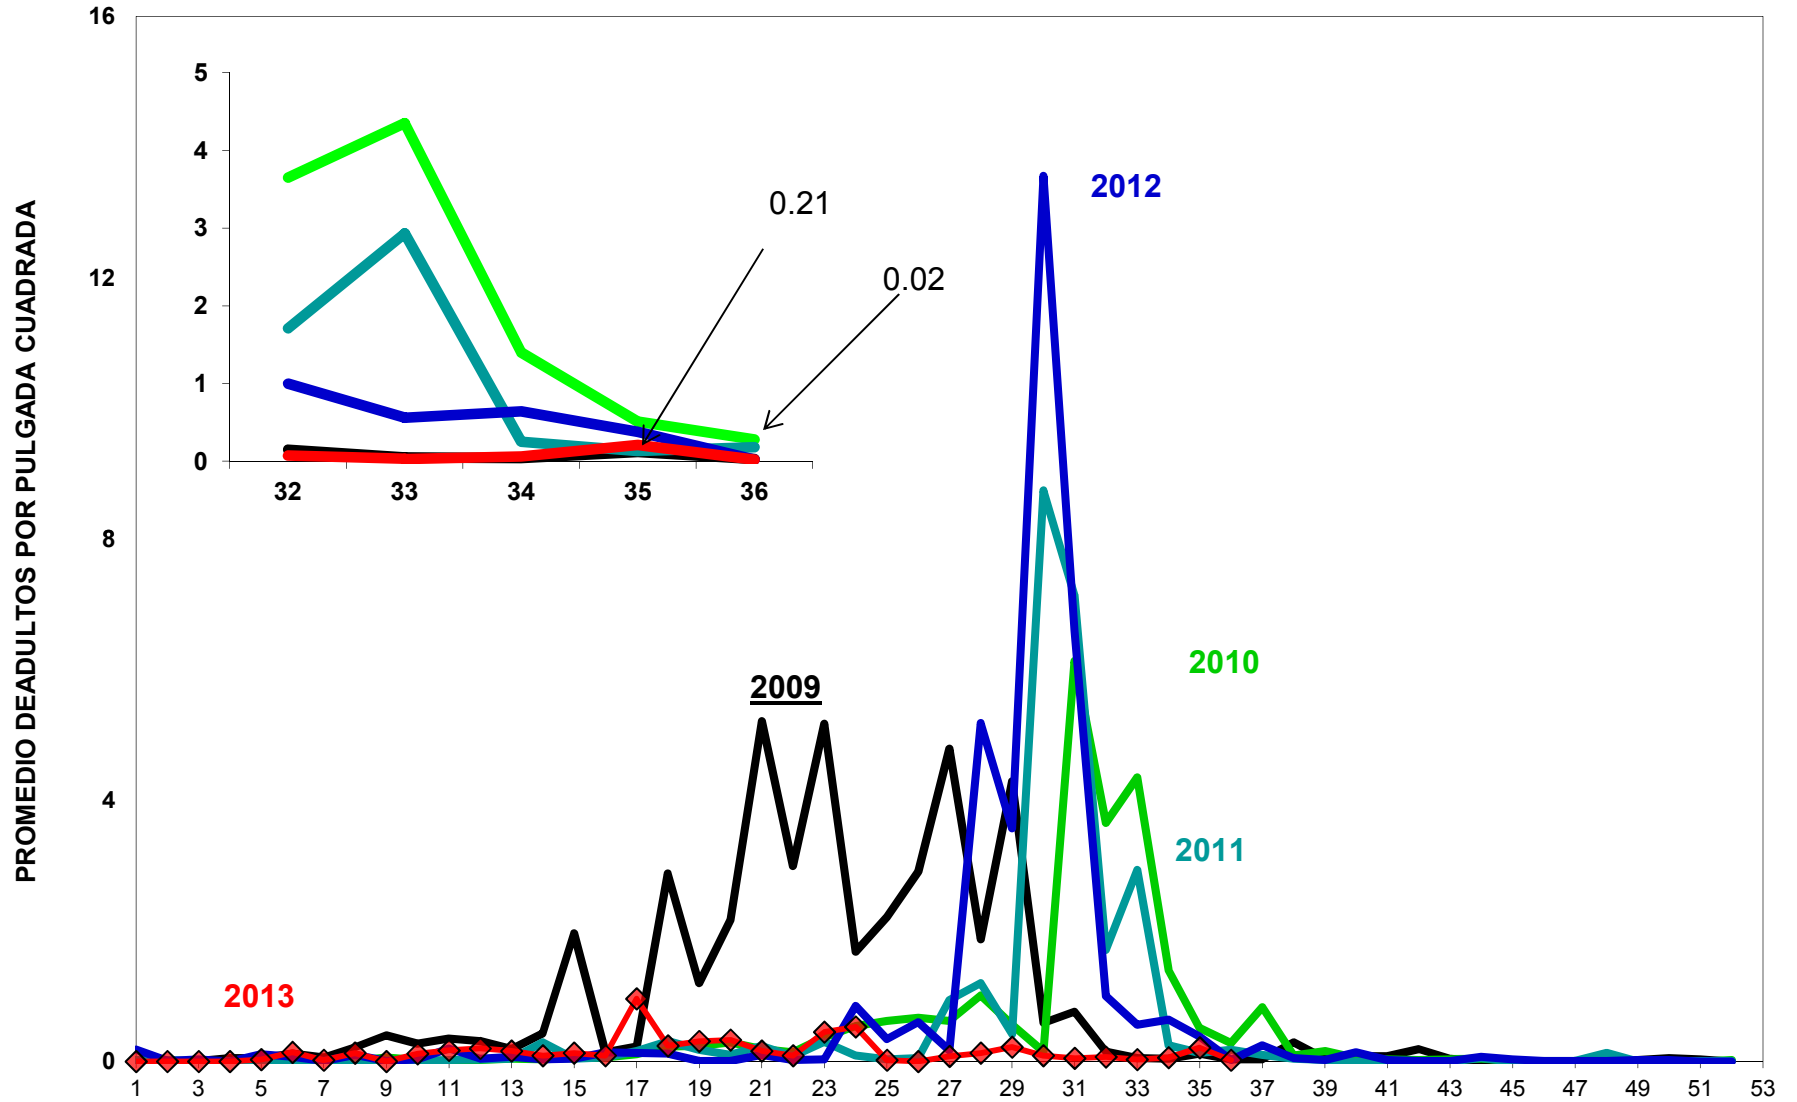

MONITOREO DE MOSQUITA BLANCA CON TRAMPAS AMARILLAS  
PROMEDIO DE ADULTOS POR PULGADA CUADRADA

**JUNTA LOCAL DE SANIDAD VEGETAL DEL VALLE DEL YAQUI**  
**CAMPAÑA CONTRA LA MOSQUITA BLANCA**  
**PROMEDIO ACUMULADO DE ADULTOS POR PULGADA CUADRADA**  
**EN TRAMPAS AMARILLAS**