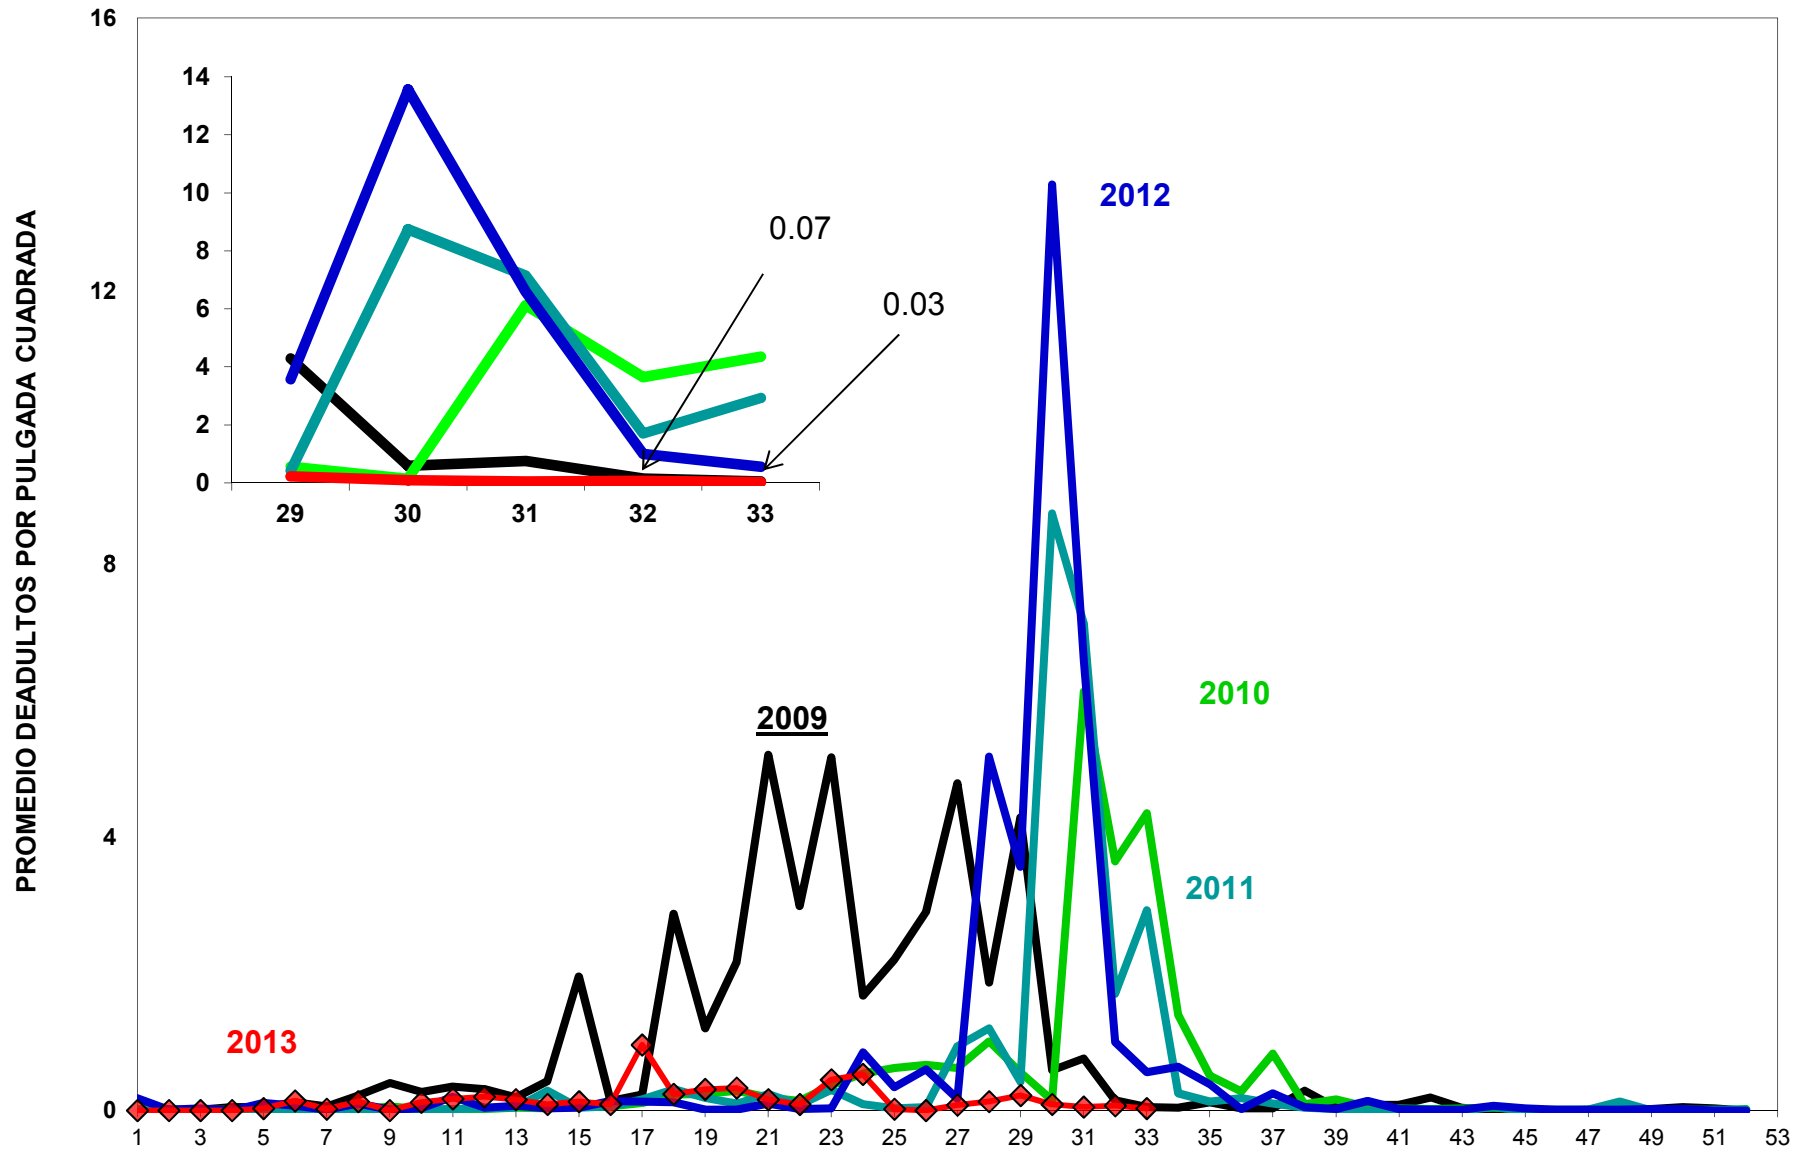

**MONITOREO DE MOSQUITA BLANCA CON TRAMPAS AMARILLAS
PROMEDIO DE ADULTOS POR PULGADA CUADRADA**

JUNTA LOCAL DE SANIDAD VEGETAL DEL VALLE DEL YAQUI
CAMPAÑA CONTRA LA MOSQUITA BLANCA
PROMEDIO ACUMULADO DE ADULTOS POR PULGADA CUADRADA
EN TRAMPAS AMARILLAS