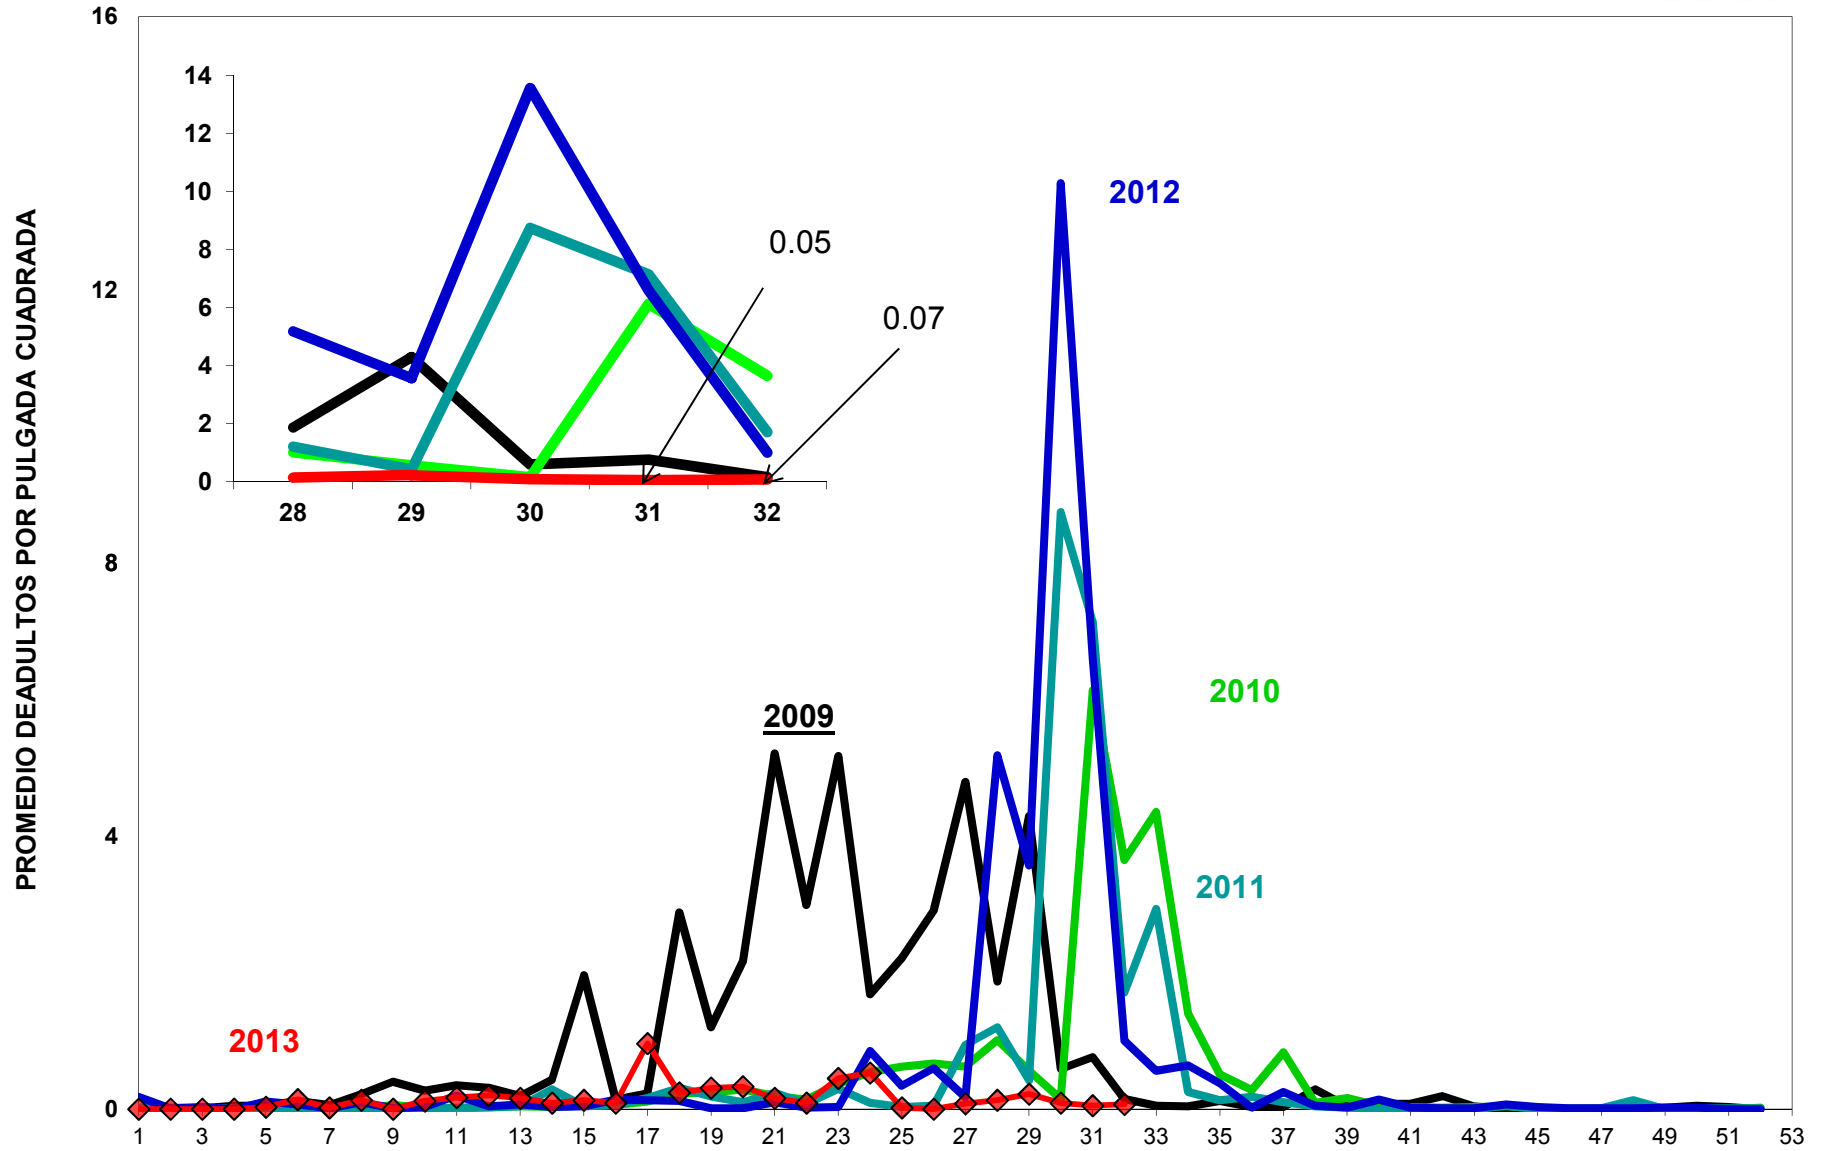

MONITOREO DE MOSQUITA BLANCA CON TRAMPAS AMARILLAS
PROMEDIO DE ADULTOS POR PULGADA CUADRADA

JUNTA LOCAL DE SANIDAD VEGETAL DEL VALLE DEL YAQUI
CAMPAÑA CONTRA LA MOSQUITA BLANCA
PROMEDIO ACUMULADO DE ADULTOS POR PULGADA CUADRADA
EN TRAMPAS AMARILLAS