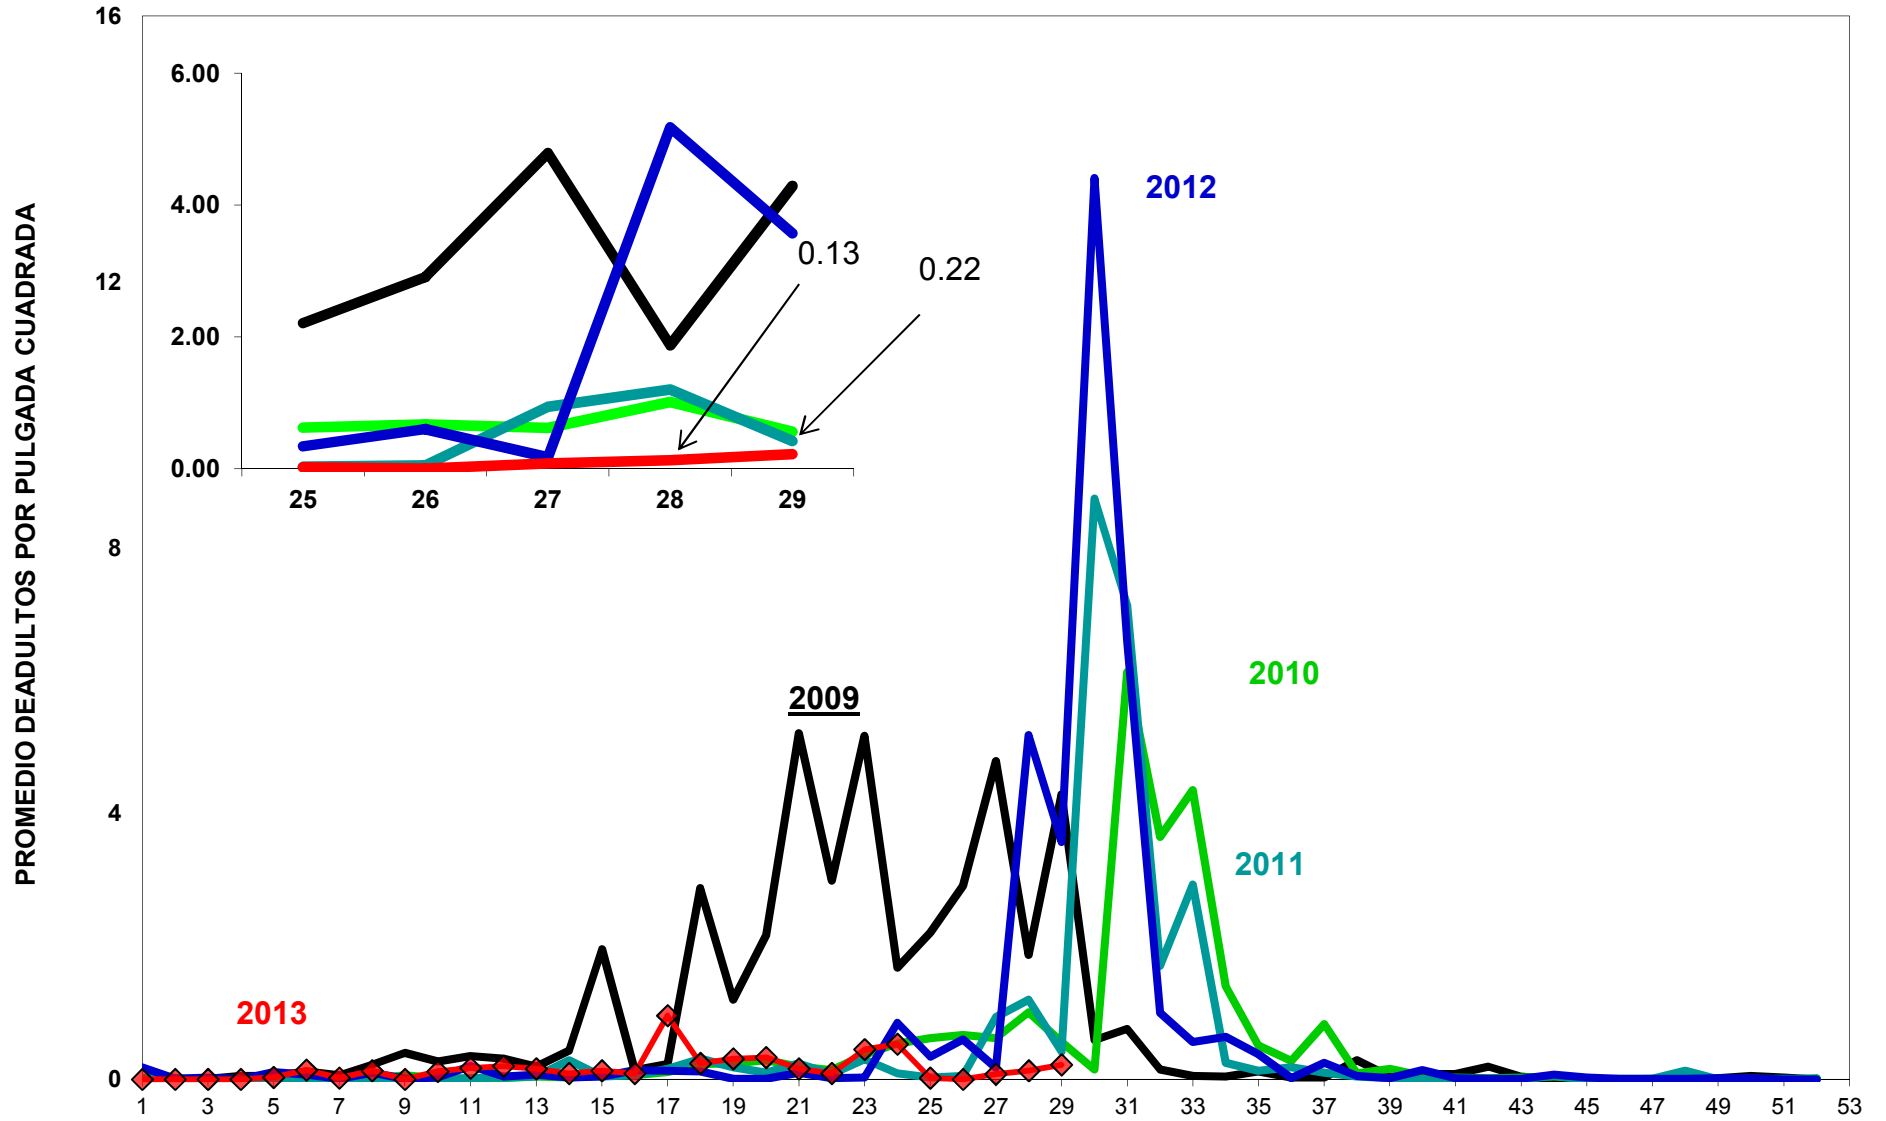

MONITOREO DE MOSQUITA BLANCA CON TRAMPAS AMARILLAS
PROMEDIO DE ADULTOS POR PULGADA CUADRADA

JUNTA LOCAL DE SANIDAD VEGETAL DEL VALLE DEL YAQUI
CAMPAÑA CONTRA LA MOSQUITA BLANCA
PROMEDIO ACUMULADO DE ADULTOS POR PULGADA CUADRADA
EN TRAMPAS AMARILLAS