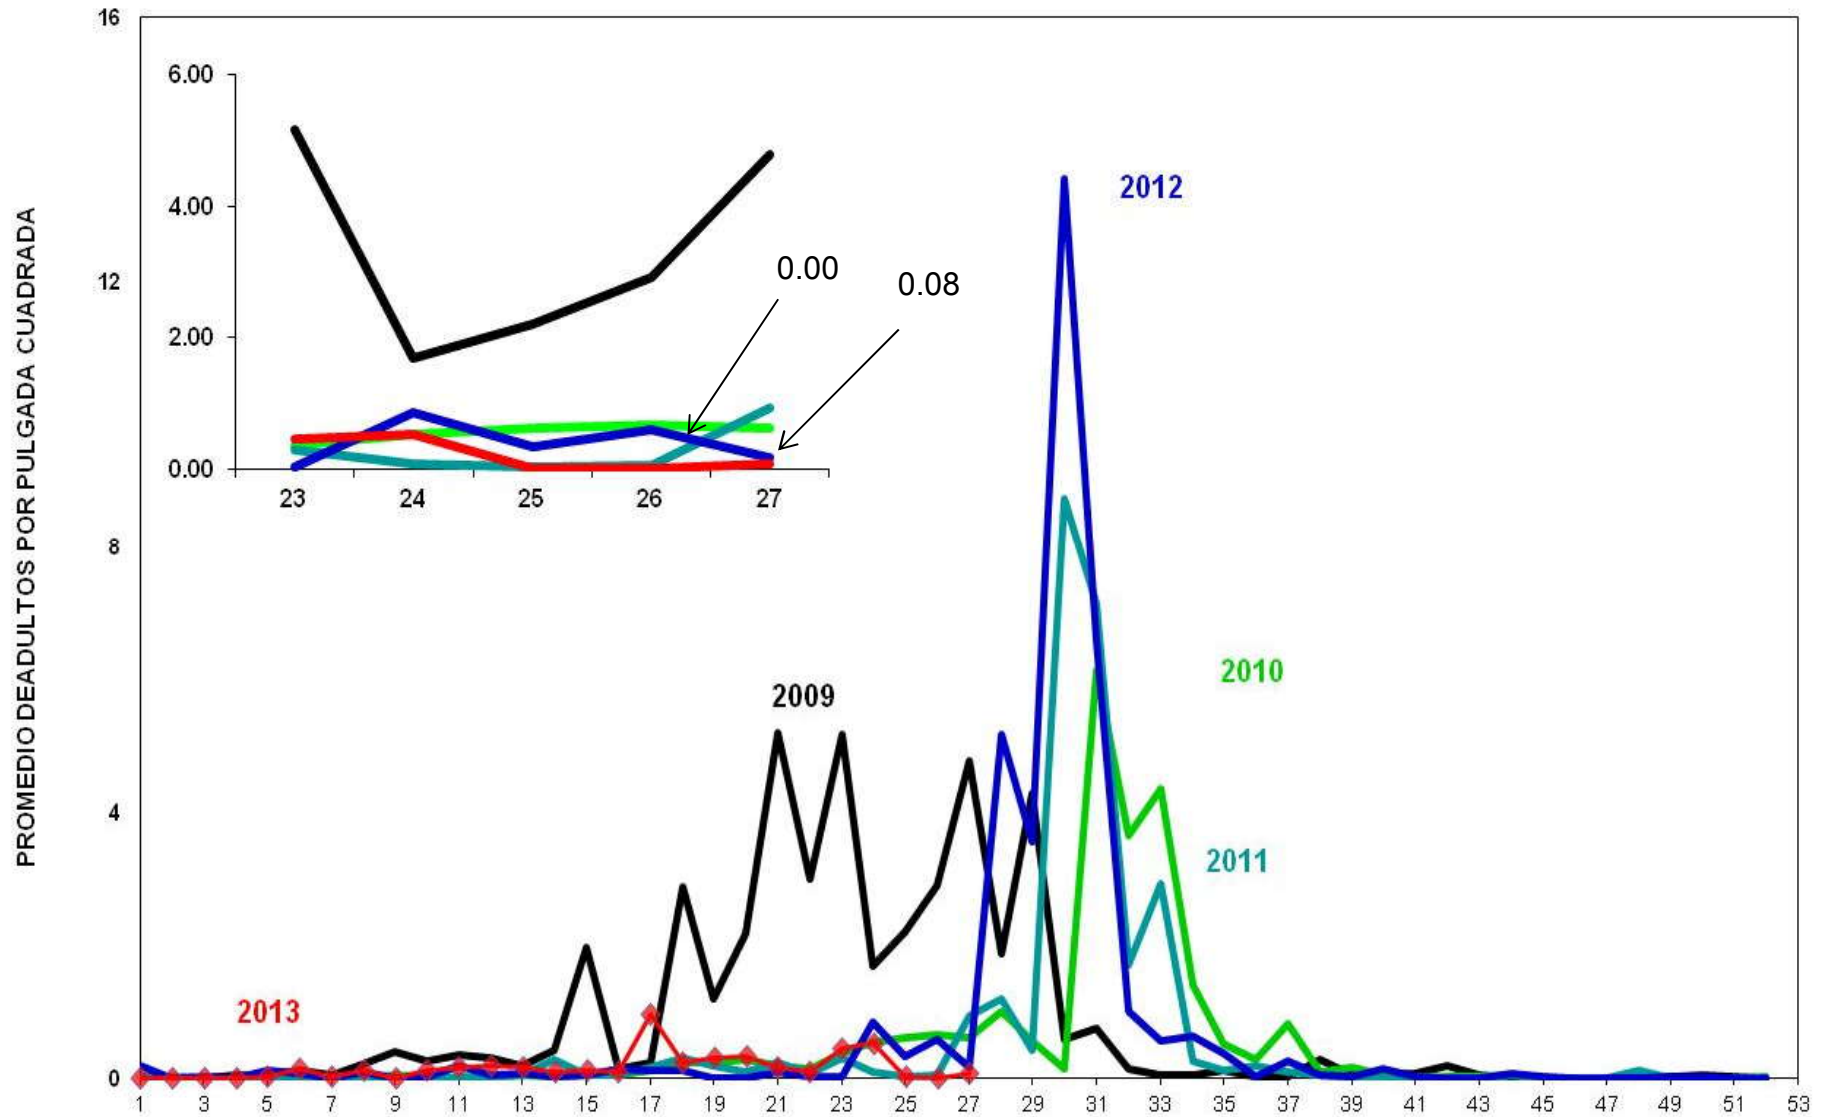

MONITOREO DE MOSQUITA BLANCA CON TRAMPAS AMARILLAS
PROMEDIO DE ADULTOS POR PULGADA CUADRADA

JUNTA LOCAL DE SANIDAD VEGETAL DEL VALLE DEL YAQUI
CAMPAÑA CONTRA LA MOSQUITA BLANCA
PROMEDIO ACUMULADO DE ADULTOS POR PULGADA CUADRADA
EN TRAMPAS AMARILLAS