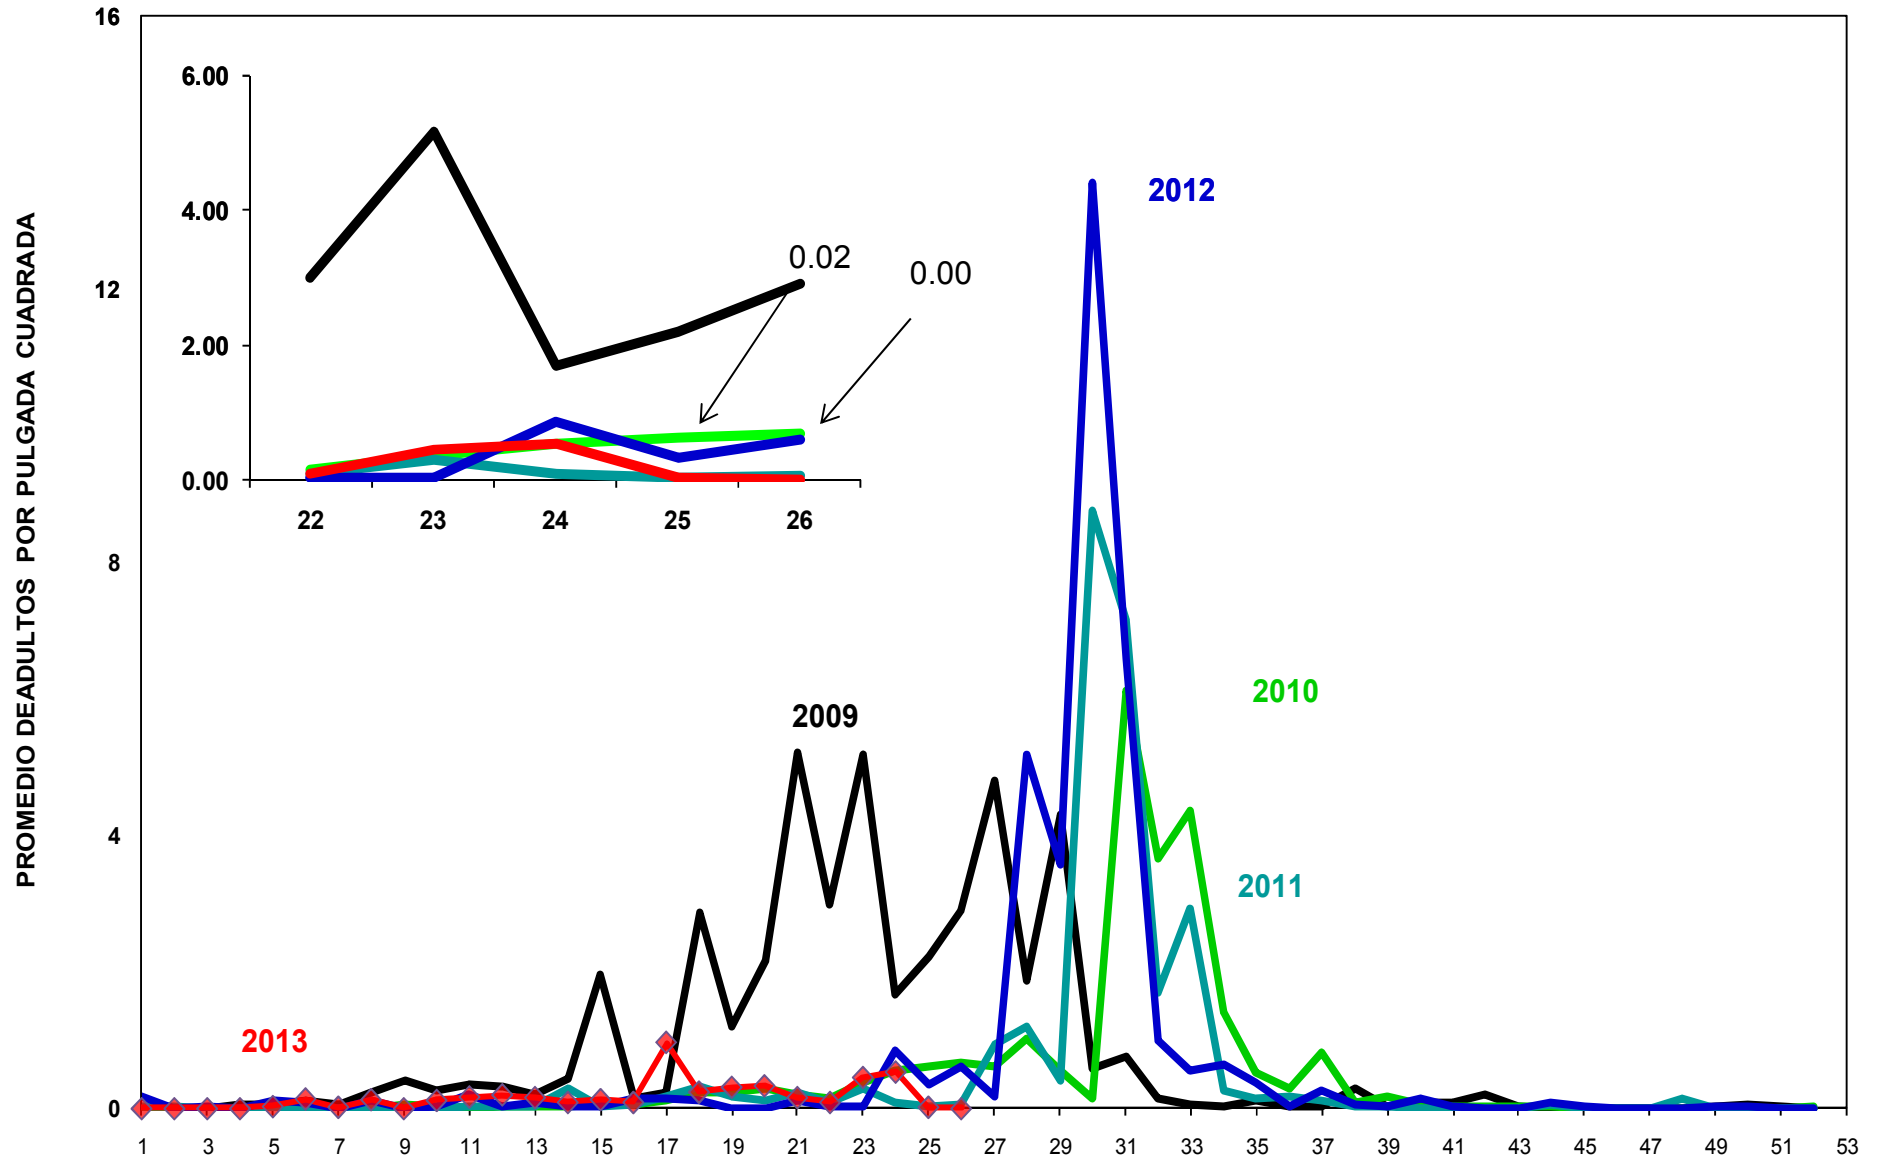

MONITOREO DE MOSQUITA BLANCA CON TRAMPAS AMARILLAS
PROMEDIO DE ADULTOS POR PULGADA CUADRADA

JUNTA LOCAL DE SANIDAD VEGETAL DEL VALLE DEL YAQUI
CAMPAÑA CONTRA LA MOSQUITA BLANCA
PROMEDIO ACUMULADO DE ADULTOS POR PULGADA CUADRADA
EN TRAMPAS AMARILLAS