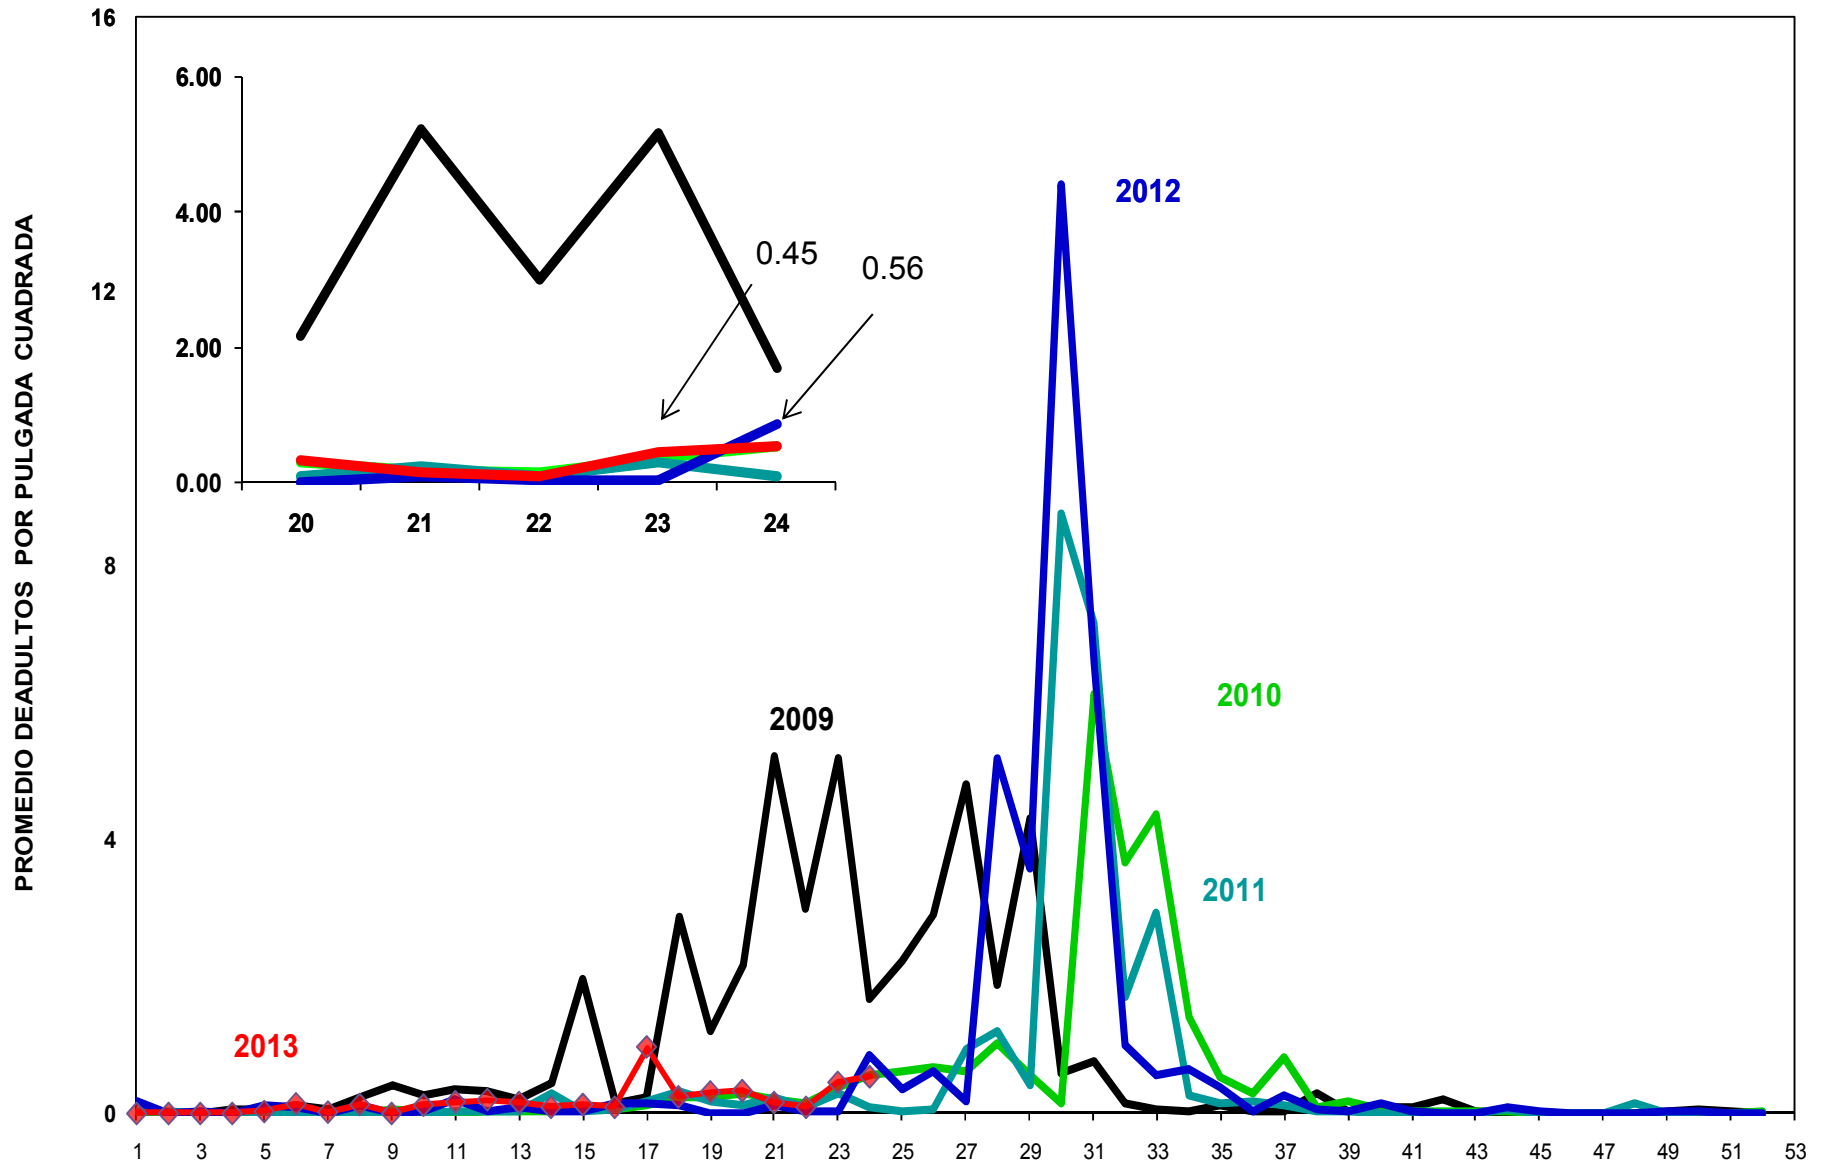

MONITOREO DE MOSQUITA BLANCA CON TRAMPAS AMARILLAS
PROMEDIO DE ADULTOS POR PULGADA CUADRADA

JUNTA LOCAL DE SANIDAD VEGETAL DEL VALLE DEL YAQUI
CAMPAÑA CONTRA LA MOSQUITA BLANCA
PROMEDIO ACUMULADO DE ADULTOS POR PULGADA CUADRADA
EN TRAMPAS AMARILLAS