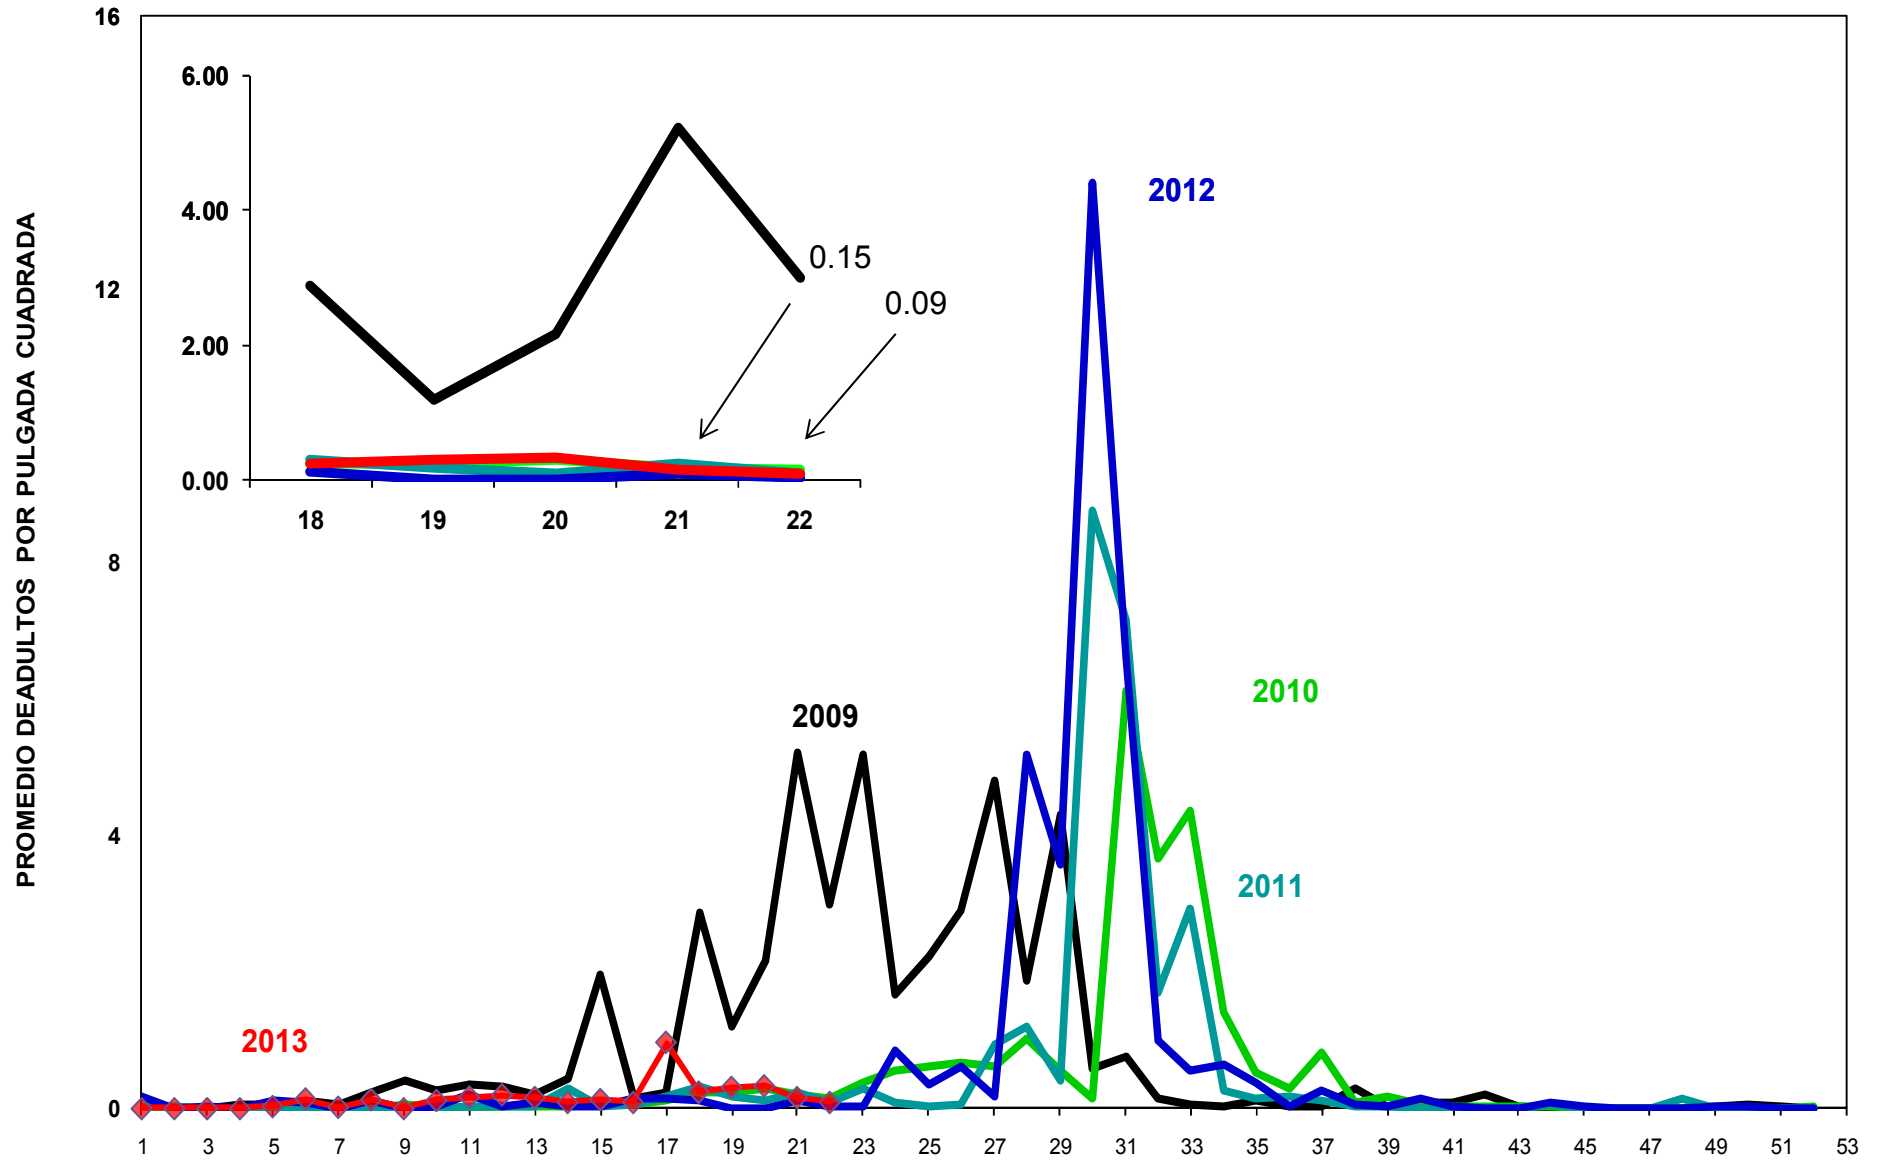

MONITOREO DE MOSQUITA BLANCA CON TRAMPAS AMARILLAS
PROMEDIO DE ADULTOS POR PULGADA CUADRADA

JUNTA LOCAL DE SANIDAD VEGETAL DEL VALLE DEL YAQUI
CAMPAÑA CONTRA LA MOSQUITA BLANCA
PROMEDIO ACUMULADO DE ADULTOS POR PULGADA CUADRADA
EN TRAMPAS AMARILLAS