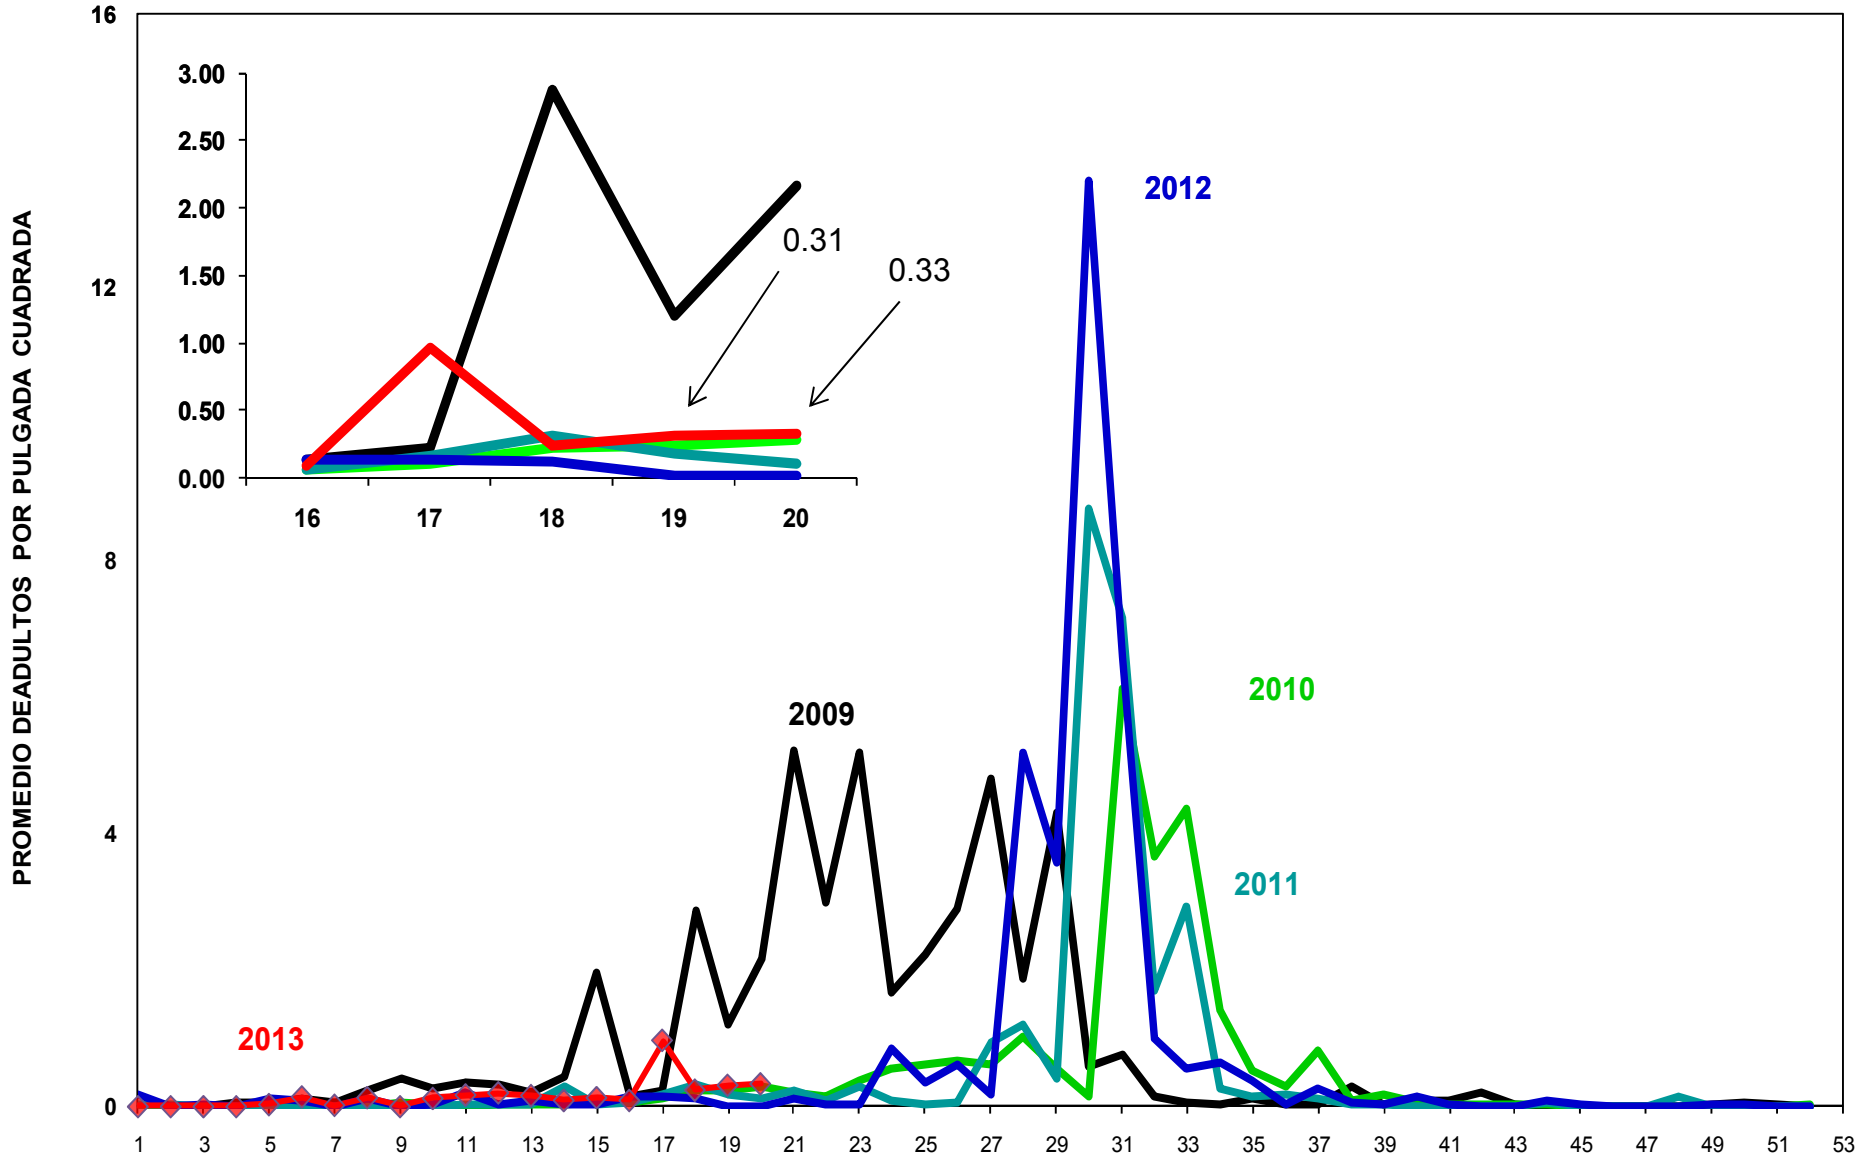

MONITOREO DE MOSQUITA BLANCA CON TRAMPAS AMARILLAS
PROMEDIO DE ADULTOS POR PULGADA CUADRADA

JUNTA LOCAL DE SANIDAD VEGETAL DEL VALLE DEL YAQUI
CAMPAÑA CONTRA LA MOSQUITA BLANCA
PROMEDIO ACUMULADO DE ADULTOS POR PULGADA CUADRADA
EN TRAMPAS AMARILLAS