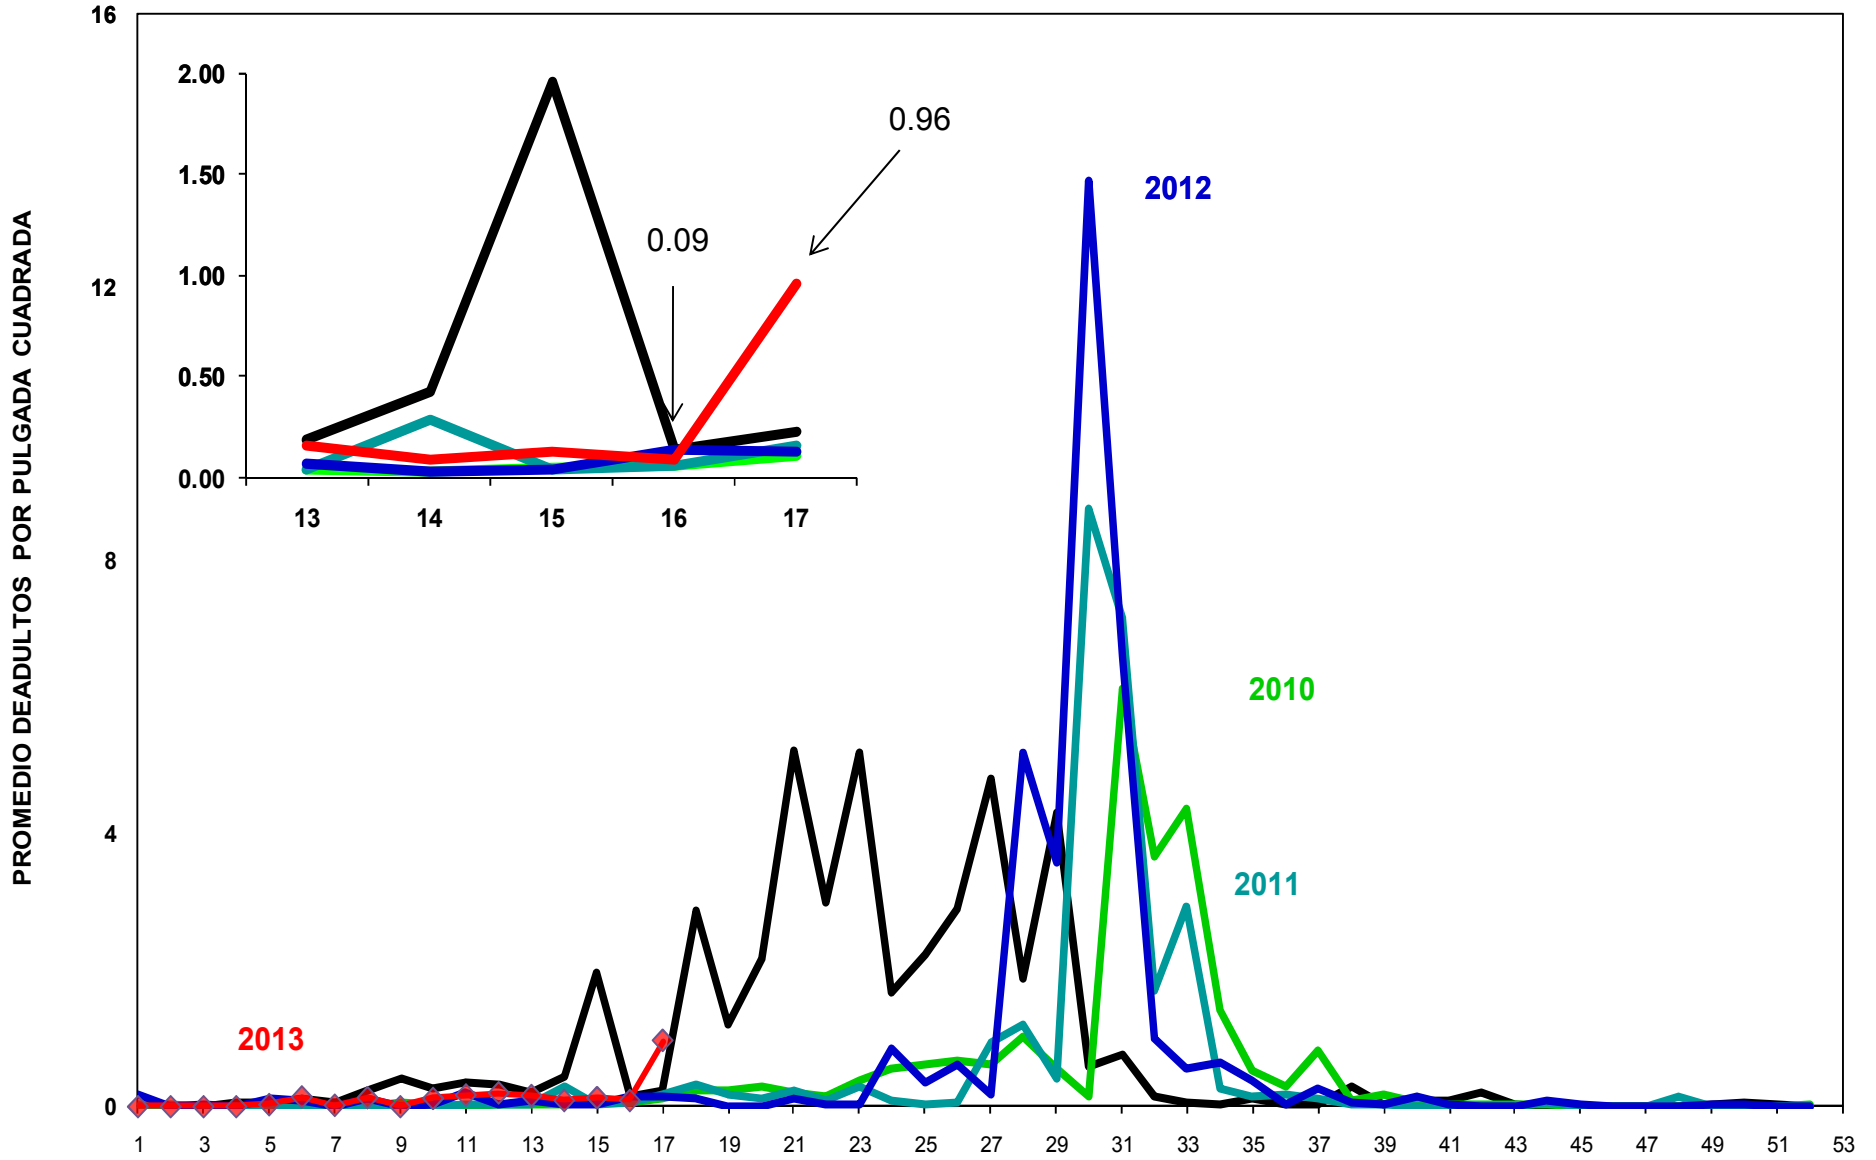

MONITOREO DE MOSQUITA BLANCA CON TRAMPAS AMARILLAS
PROMEDIO DE ADULTOS POR PULGADA CUADRADA

JUNTA LOCAL DE SANIDAD VEGETAL DEL VALLE DEL YAQUI
CAMPAÑA CONTRA LA MOSQUITA BLANCA
PROMEDIO ACUMULADO DE ADULTOS POR PULGADA CUADRADA
EN TRAMPAS AMARILLAS