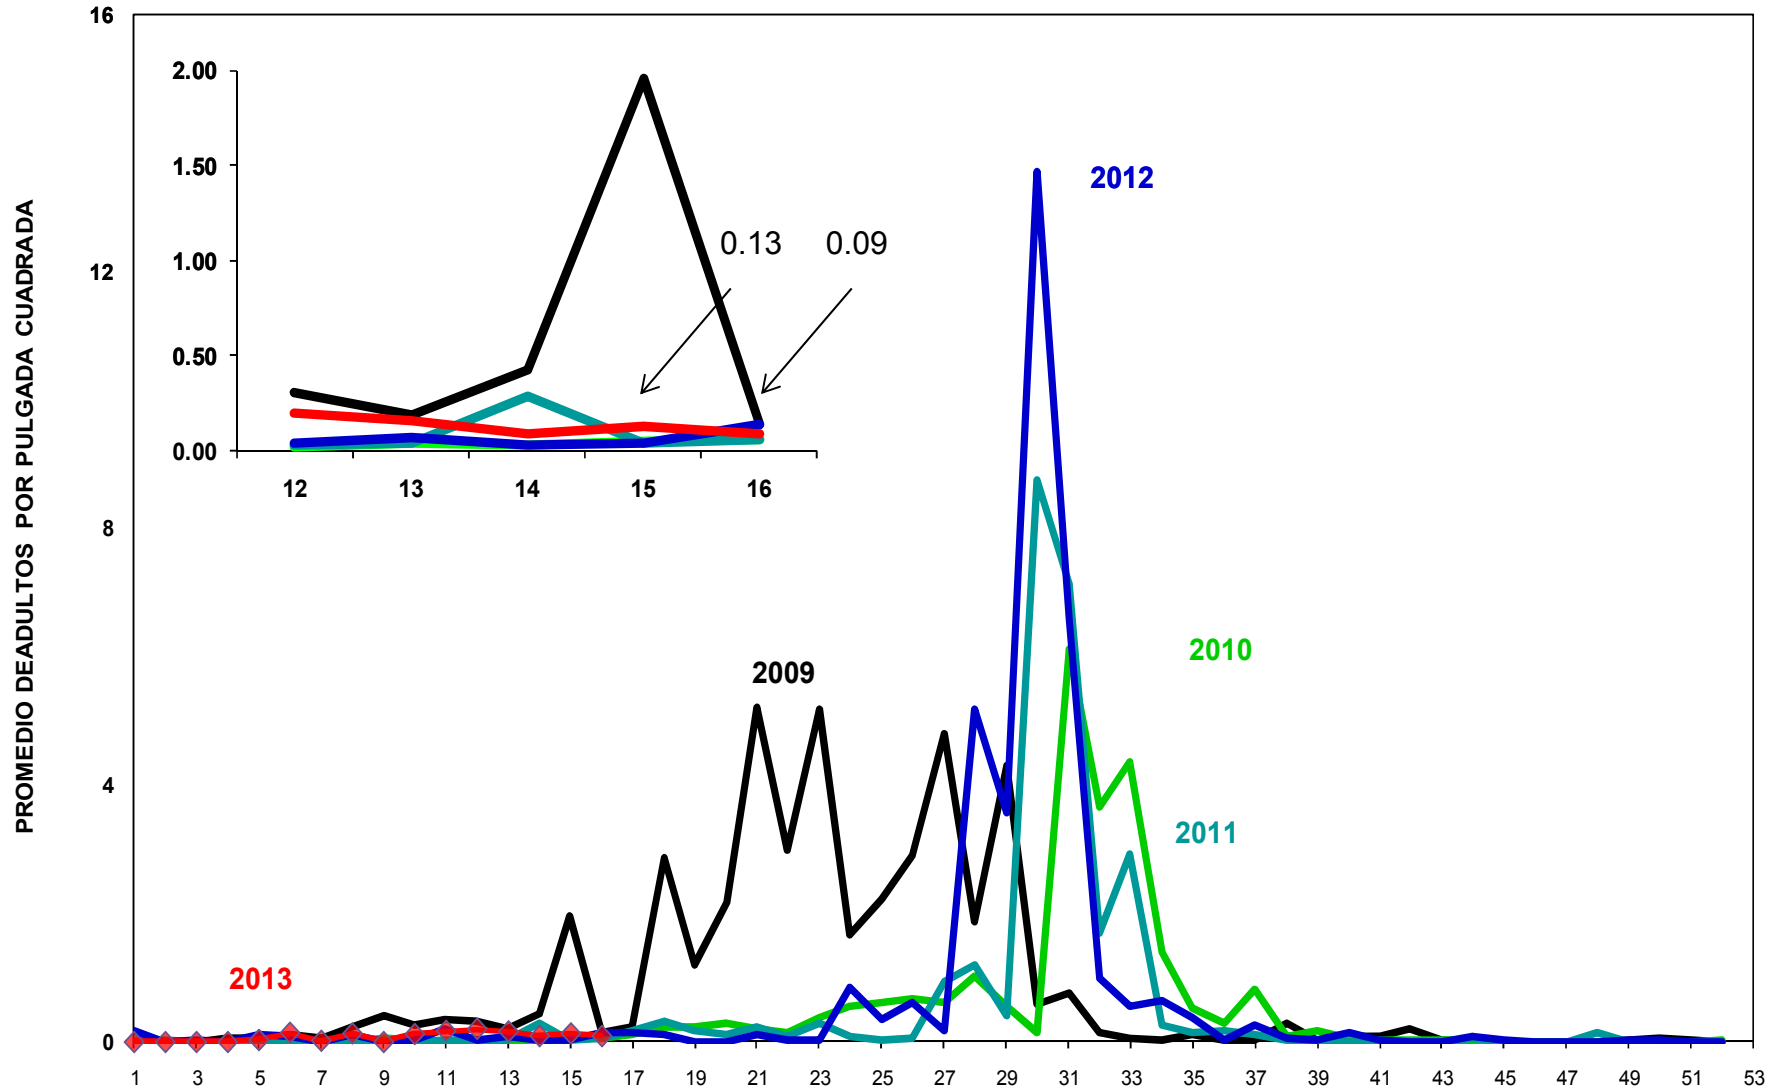

MONITOREO DE MOSQUITA BLANCA CON TRAMPAS AMARILLAS
 PROMEDIO DE ADULTOS POR PULGADA CUADRADA

OK

JUNTA LOCAL DE SANIDAD VEGETAL DEL VALLE DEL YAQUI
CAMPAÑA CONTRA LA MOSQUITA BLANCA
PROMEDIO ACUMULADO DE ADULTOS POR PULGADA CUADRADA
EN TRAMPAS AMARILLAS