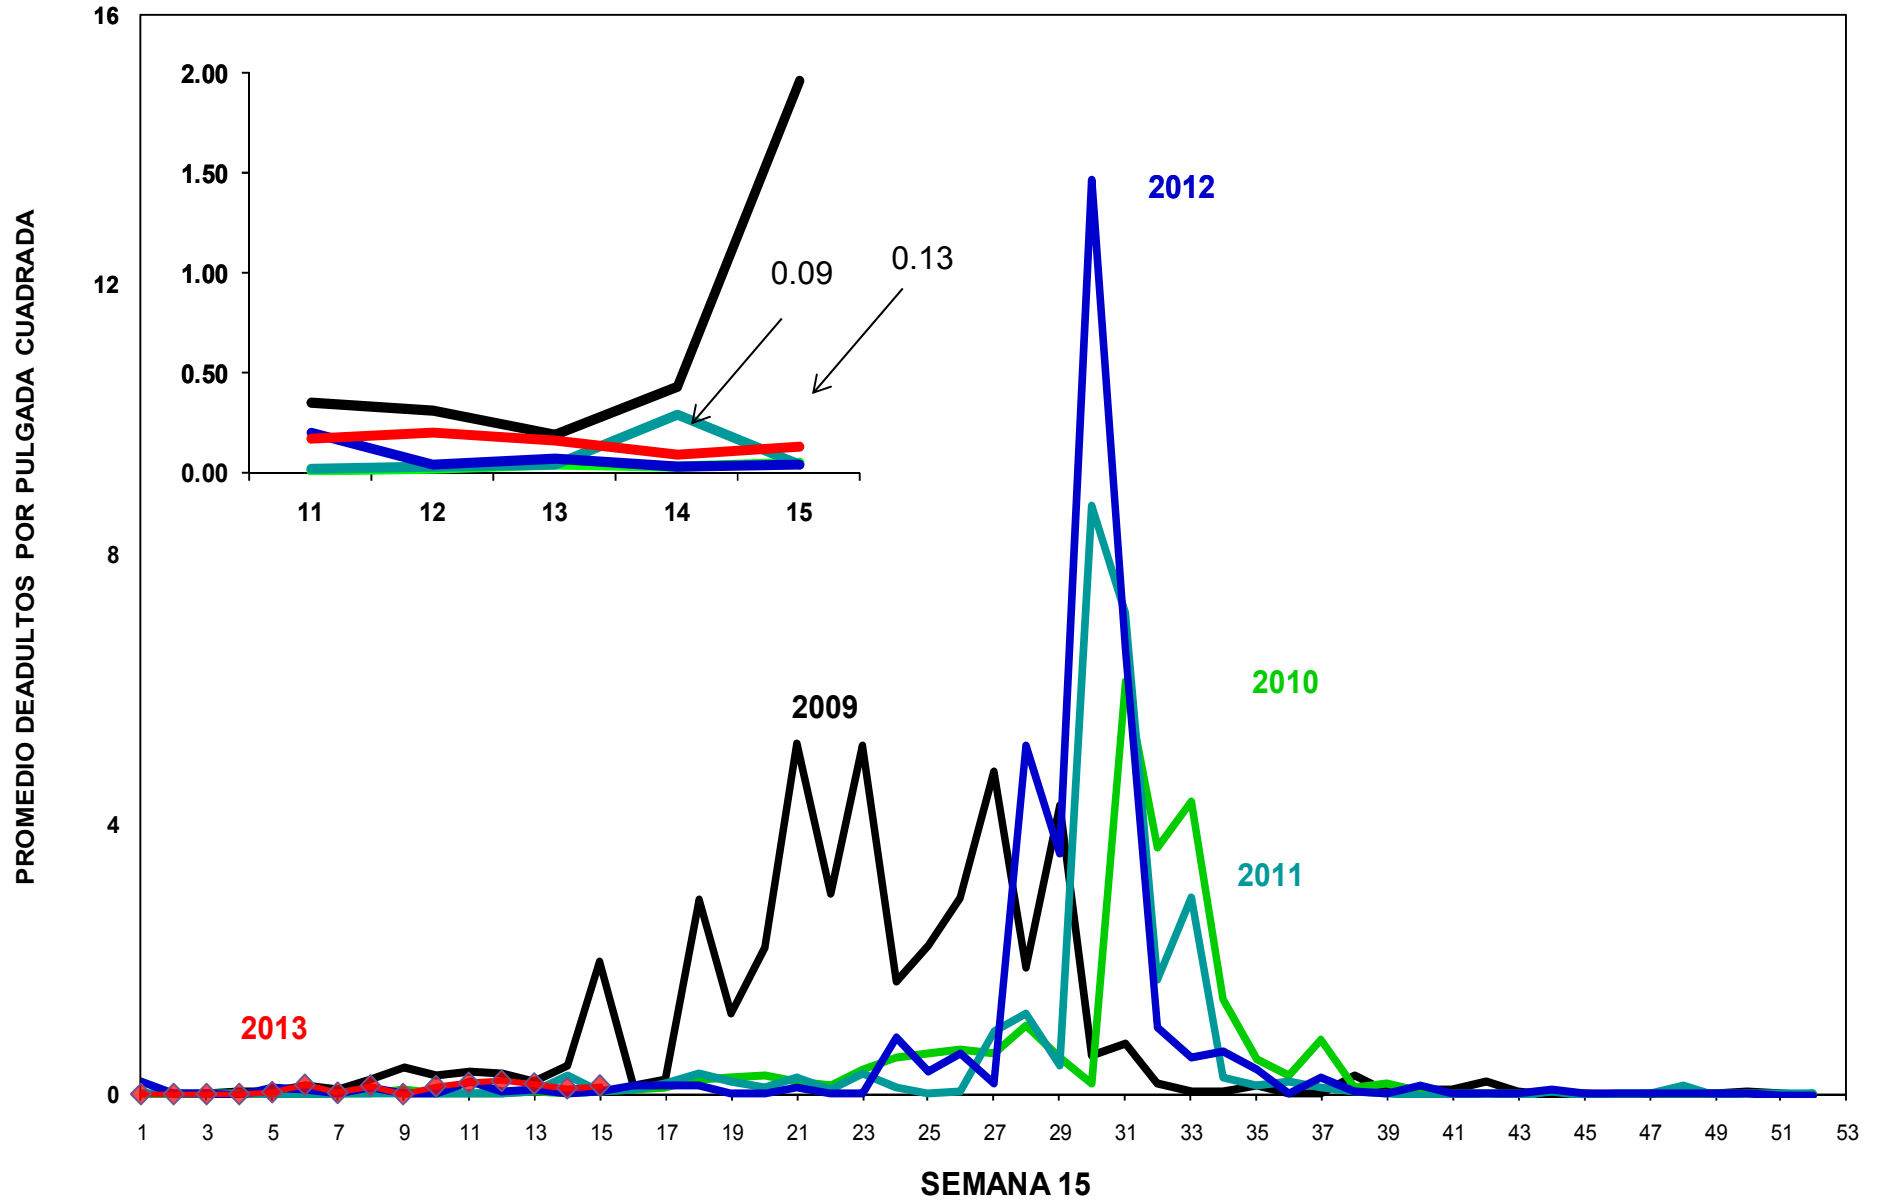

MONITOREO DE MOSQUITA BLANCA CON TRAMPAS AMARILLAS
PROMEDIO DE ADULTOS POR PULGADA CUADRADA

JUNTA LOCAL DE SANIDAD VEGETAL DEL VALLE DEL YAQUI
CAMPAÑA CONTRA LA MOSQUITA BLANCA
PROMEDIO ACUMULADO DE ADULTOS POR PULGADA CUADRADA
EN TRAMPAS AMARILLAS