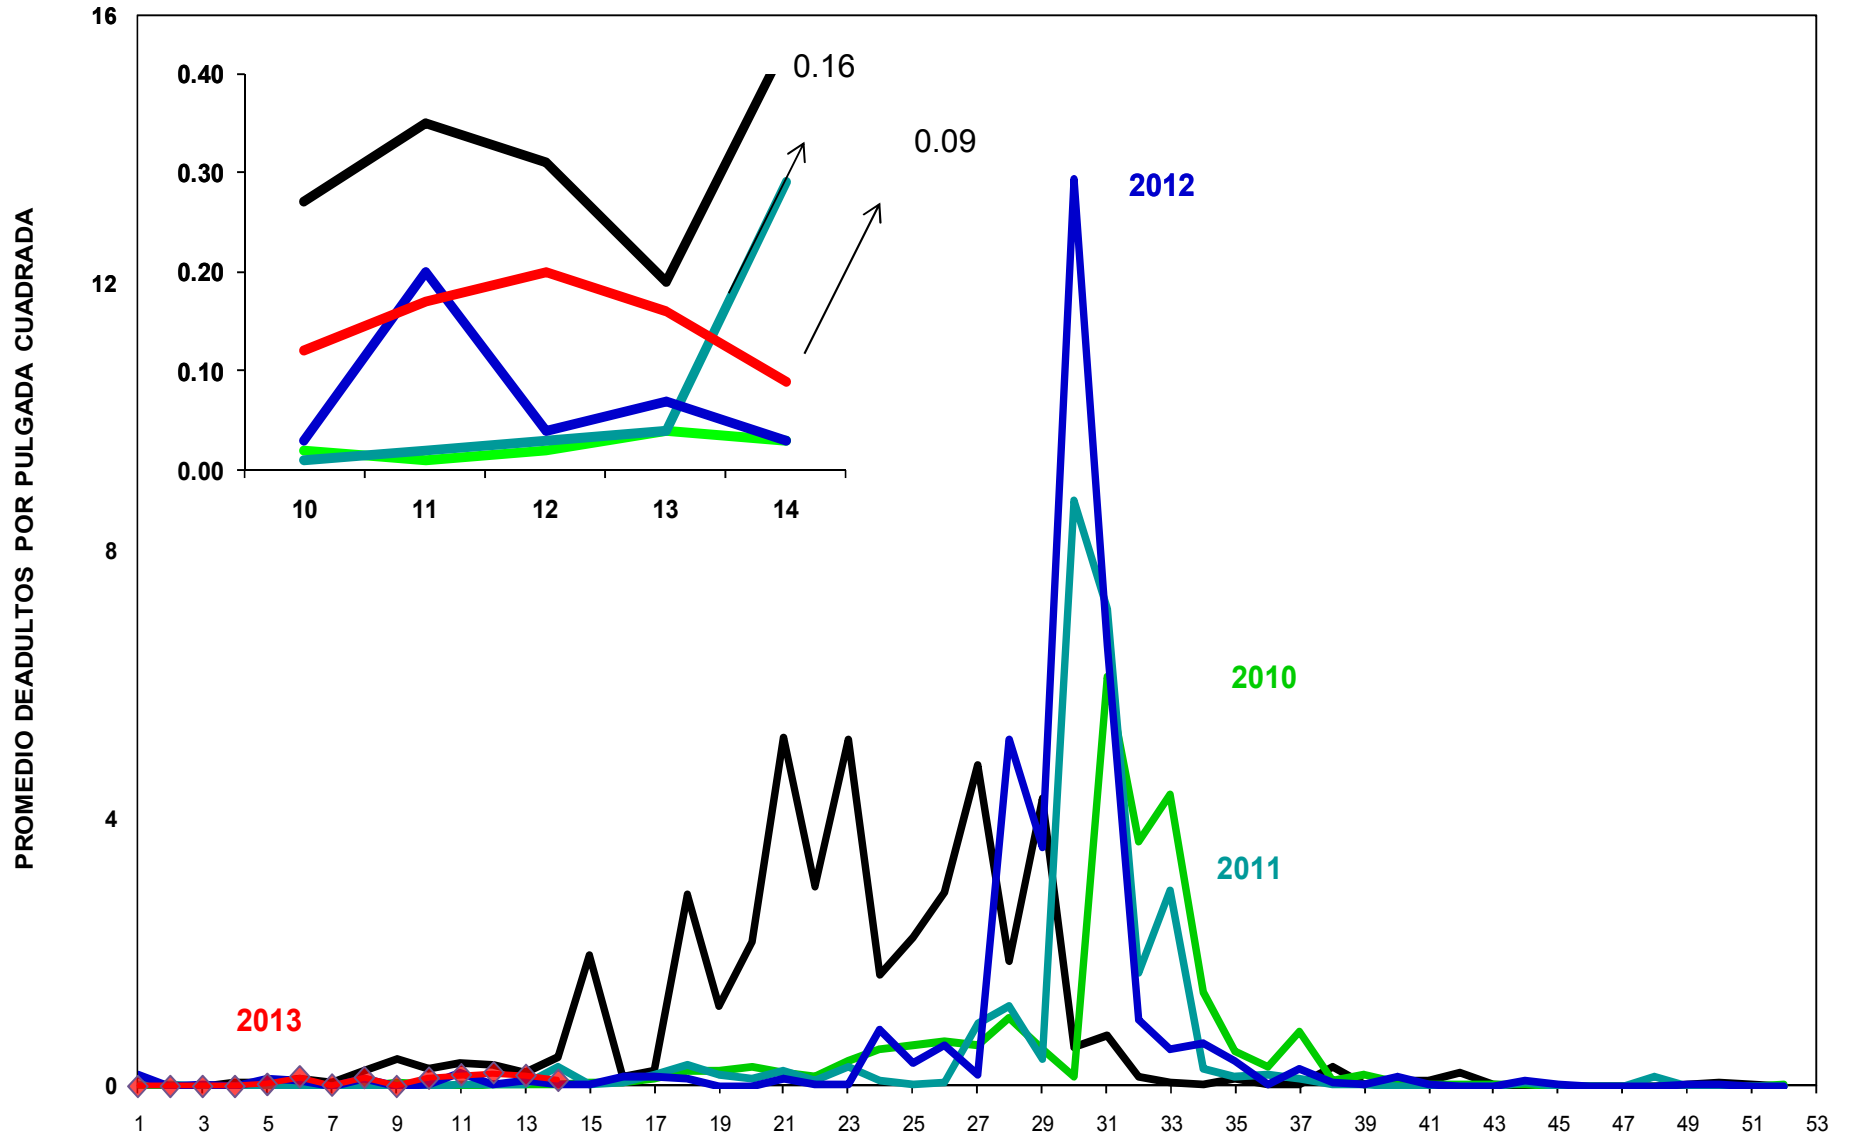

**MONITOREO DE MOSQUITA BLANCA CON TRAMPAS AMARILLAS
PROMEDIO DE ADULTOS POR PULGADA CUADRADA**

JUNTA LOCAL DE SANIDAD VEGETAL DEL VALLE DEL YAQUI
CAMPAÑA CONTRA LA MOSQUITA BLANCA
PROMEDIO ACUMULADO DE ADULTOS POR PULGADA CUADRADA
EN TRAMPAS AMARILLAS