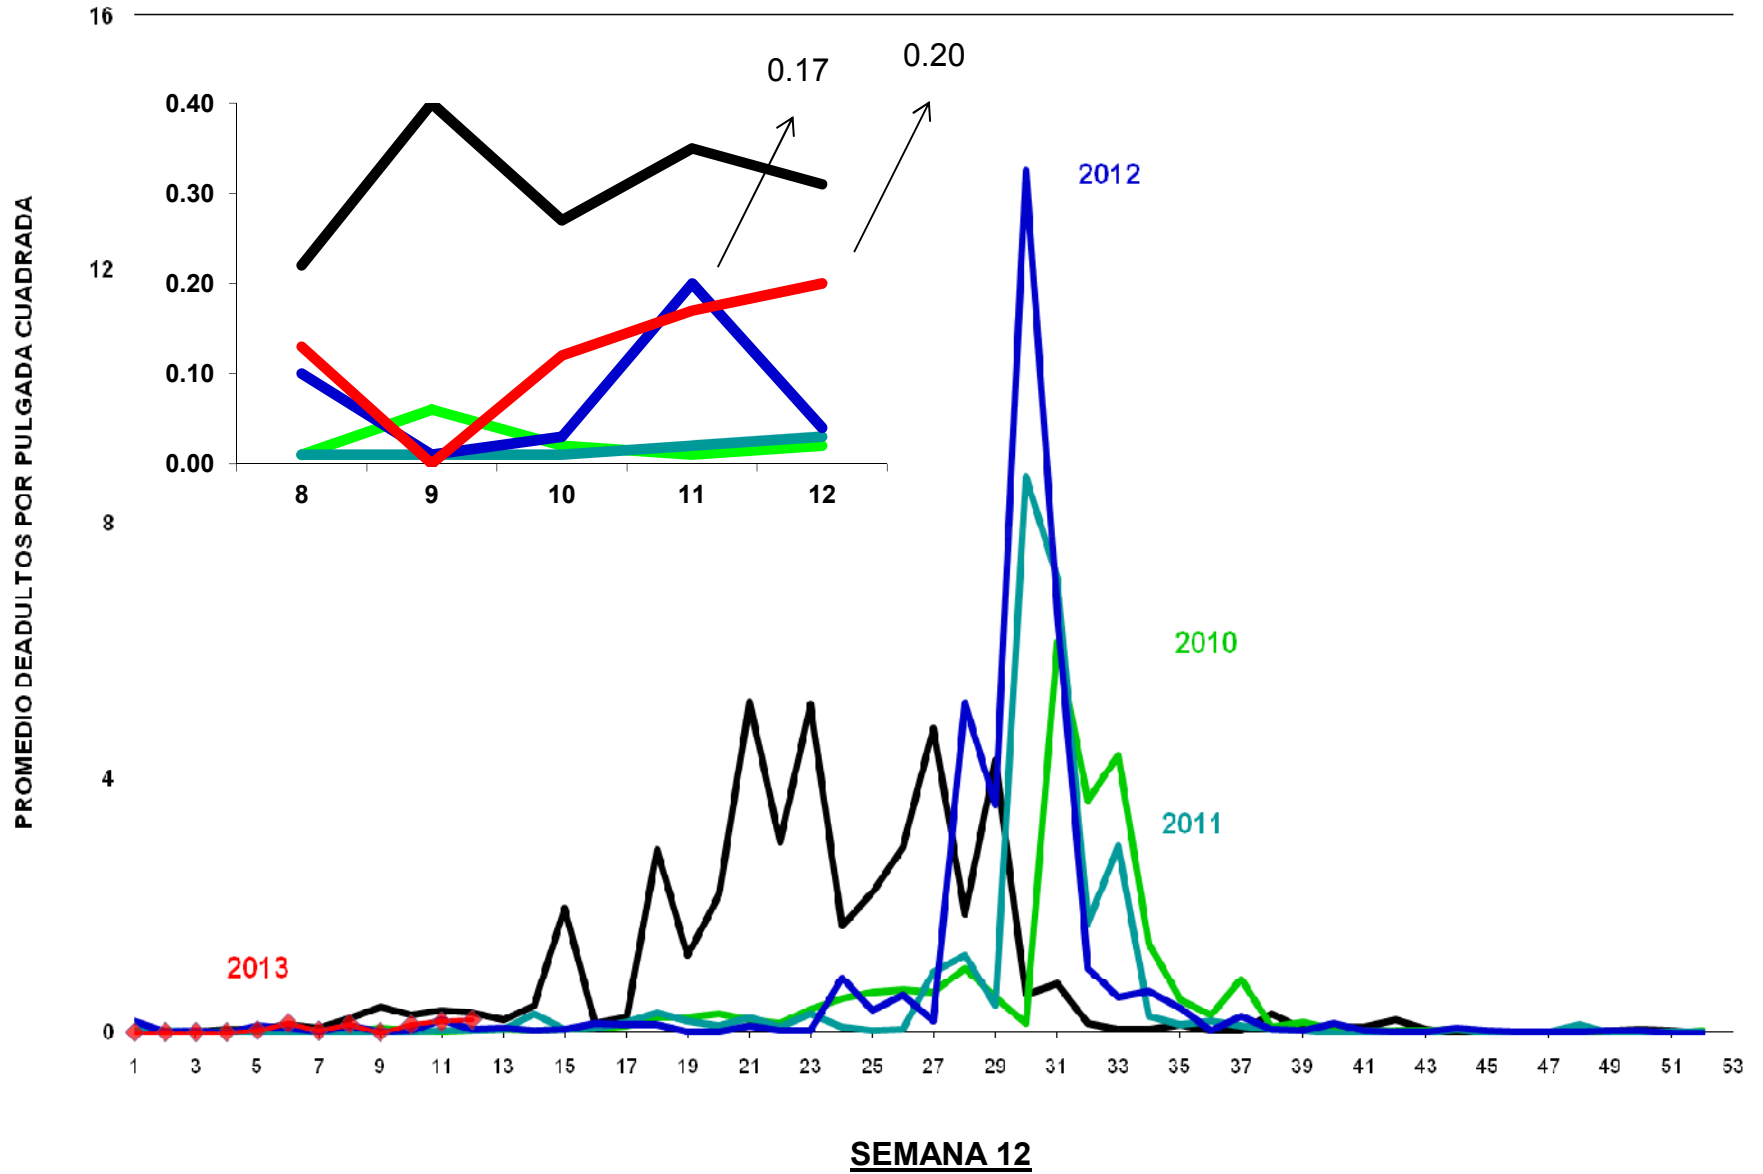

MONITOREO DE MOSQUITA BLANCA CON TRAMPAS AMARILLAS
PROMEDIO DE ADULTOS POR PULGADA CUADRADA

JUNTA LOCAL DE SANIDAD VEGETAL DEL VALLE DEL YAQUI
CAMPAÑA CONTRA LA MOSQUITA BLANCA
PROMEDIO ACUMULADO DE ADULTOS POR PULGADA CUADRADA
EN TRAMPAS AMARILLAS