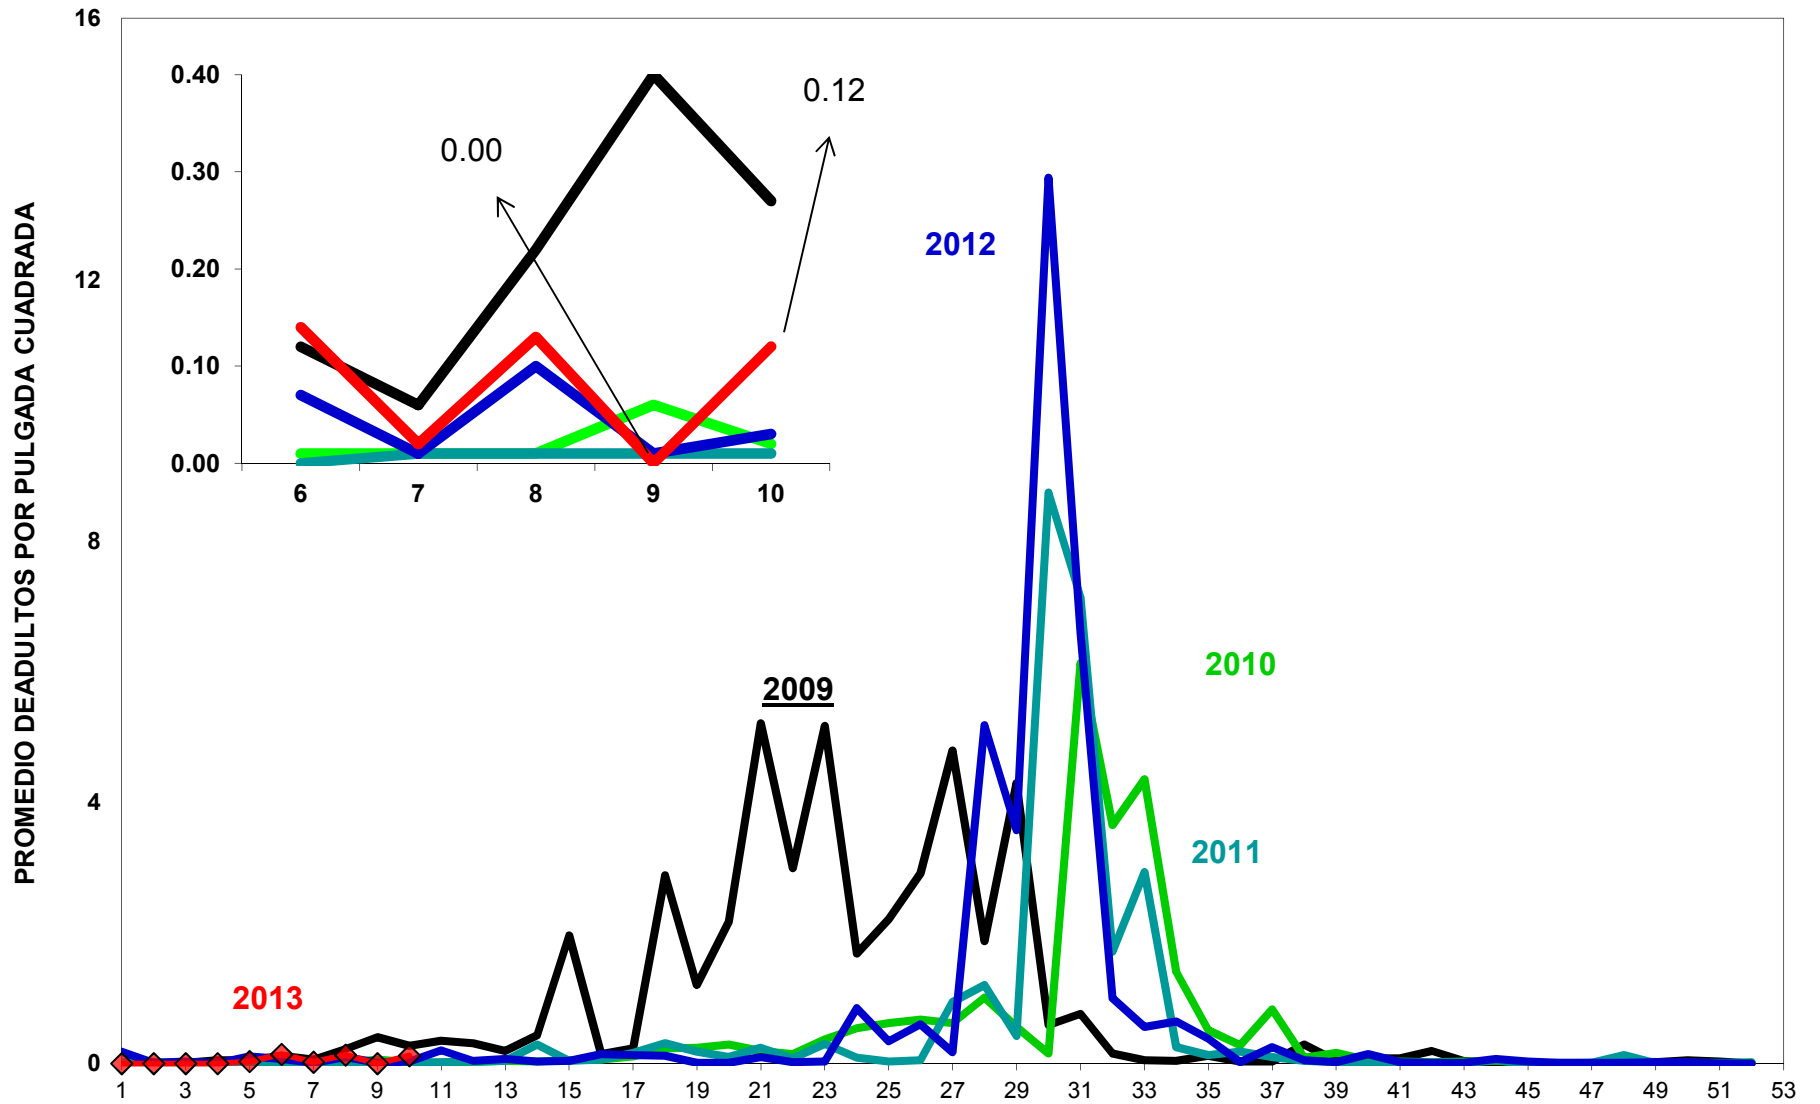

MONITOREO DE MOSQUITA BLANCA CON TRAMPAS AMARILLAS
PROMEDIO DE ADULTOS POR PULGADA CUADRADA

JUNTA LOCAL DE SANIDAD VEGETAL DEL VALLE DEL YAQUI
CAMPAÑA CONTRA LA MOSQUITA BLANCA
PROMEDIO ACUMULADO DE ADULTOS POR PULGADA CUADRADA
EN TRAMPAS AMARILLAS