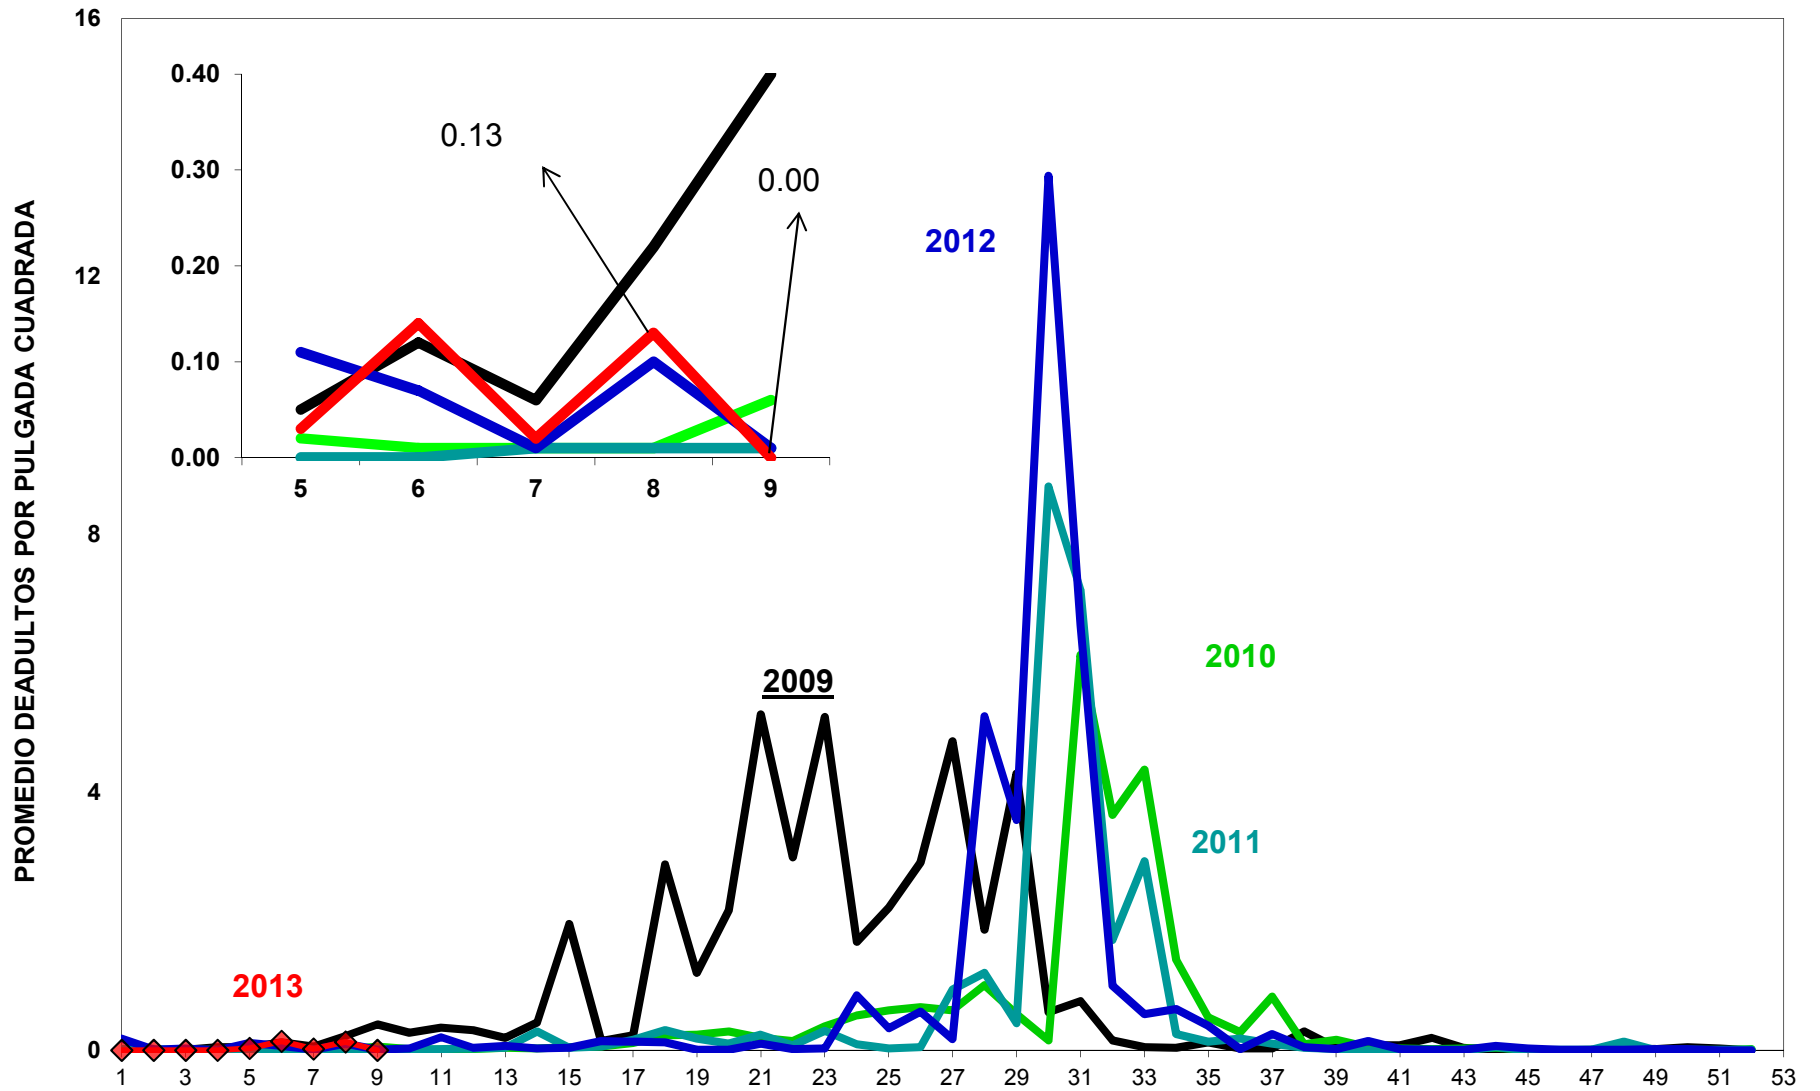

MONITOREO DE MOSQUITA BLANCA CON TRAMPAS AMARILLAS
PROMEDIO DE ADULTOS POR PULGADA CUADRADA

JUNTA LOCAL DE SANIDAD VEGETAL DEL VALLE DEL YAQUI
CAMPAÑA CONTRA LA MOSQUITA BLANCA
PROMEDIO ACUMULADO DE ADULTOS POR PULGADA CUADRADA
EN TRAMPAS AMARILLAS