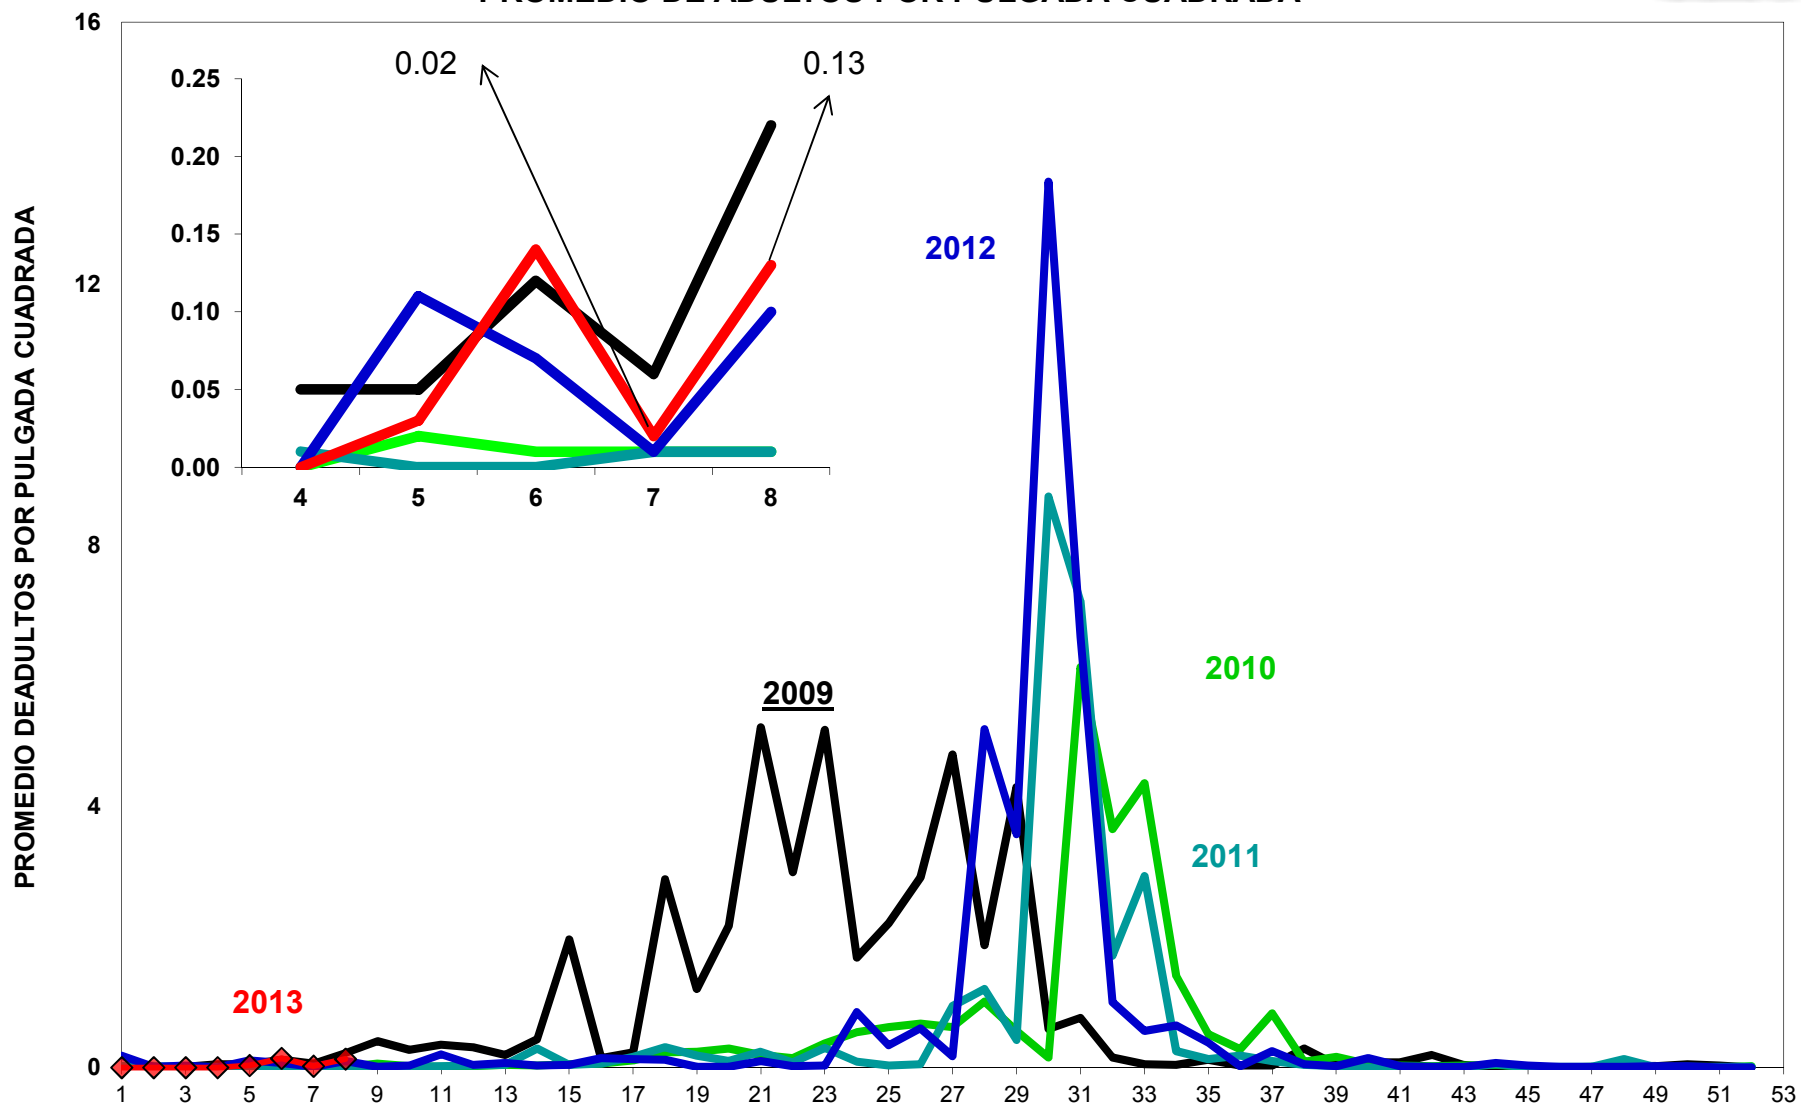

# MONITOREO DE MOSQUITA BLANCA CON TRAMPAS AMARILLAS

## PROMEDIO DE ADULTOS POR PULGADA CUADRADA

**JUNTA LOCAL DE SANIDAD VEGETAL DEL VALLE DEL YAQUI**  
**CAMPAÑA CONTRA LA MOSQUITA BLANCA**  
**PROMEDIO ACUMULADO DE ADULTOS POR PULGADA CUADRADA**  
**EN TRAMPAS AMARILLAS**