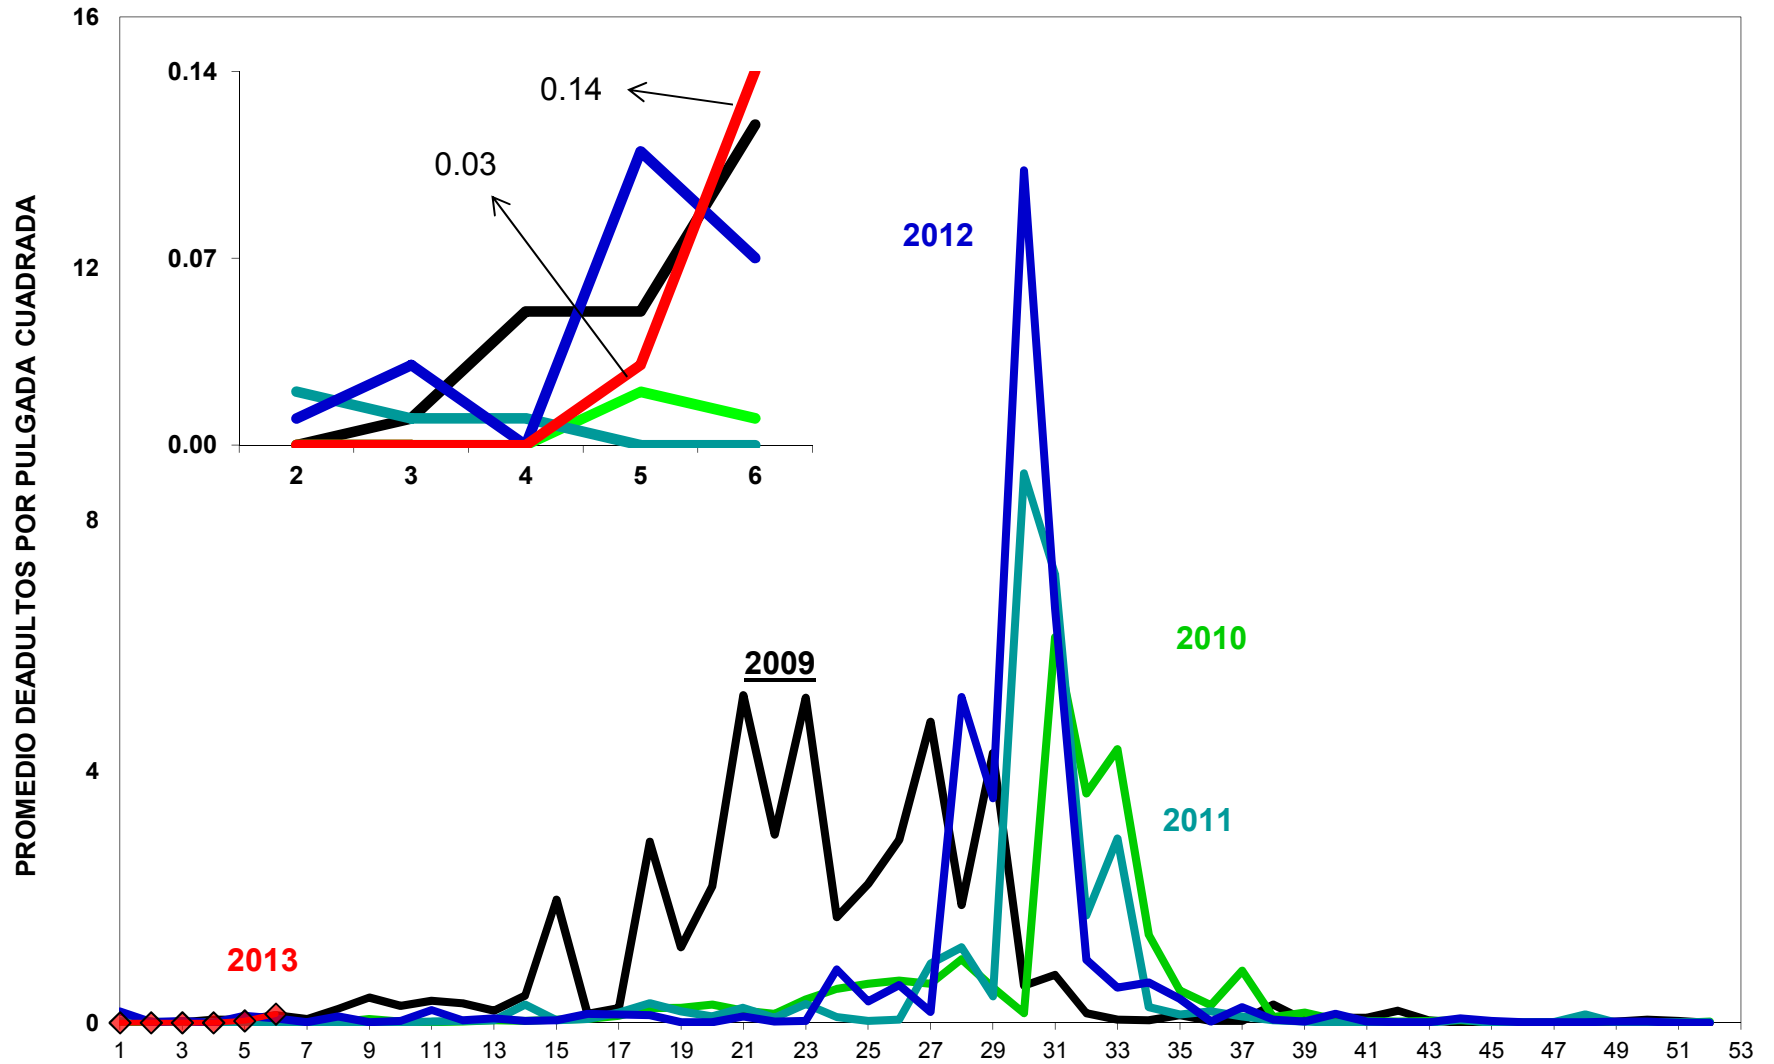

**MONITOREO DE MOSQUITA BLANCA CON TRAMPAS AMARILLAS  
PROMEDIO DE ADULTOS POR PULGADA CUADRADA**

**JUNTA LOCAL DE SANIDAD VEGETAL DEL VALLE DEL YAQUI**  
**CAMPAÑA CONTRA LA MOSQUITA BLANCA**  
**PROMEDIO ACUMULADO DE ADULTOS POR PULGADA CUADRADA**  
**EN TRAMPAS AMARILLAS**