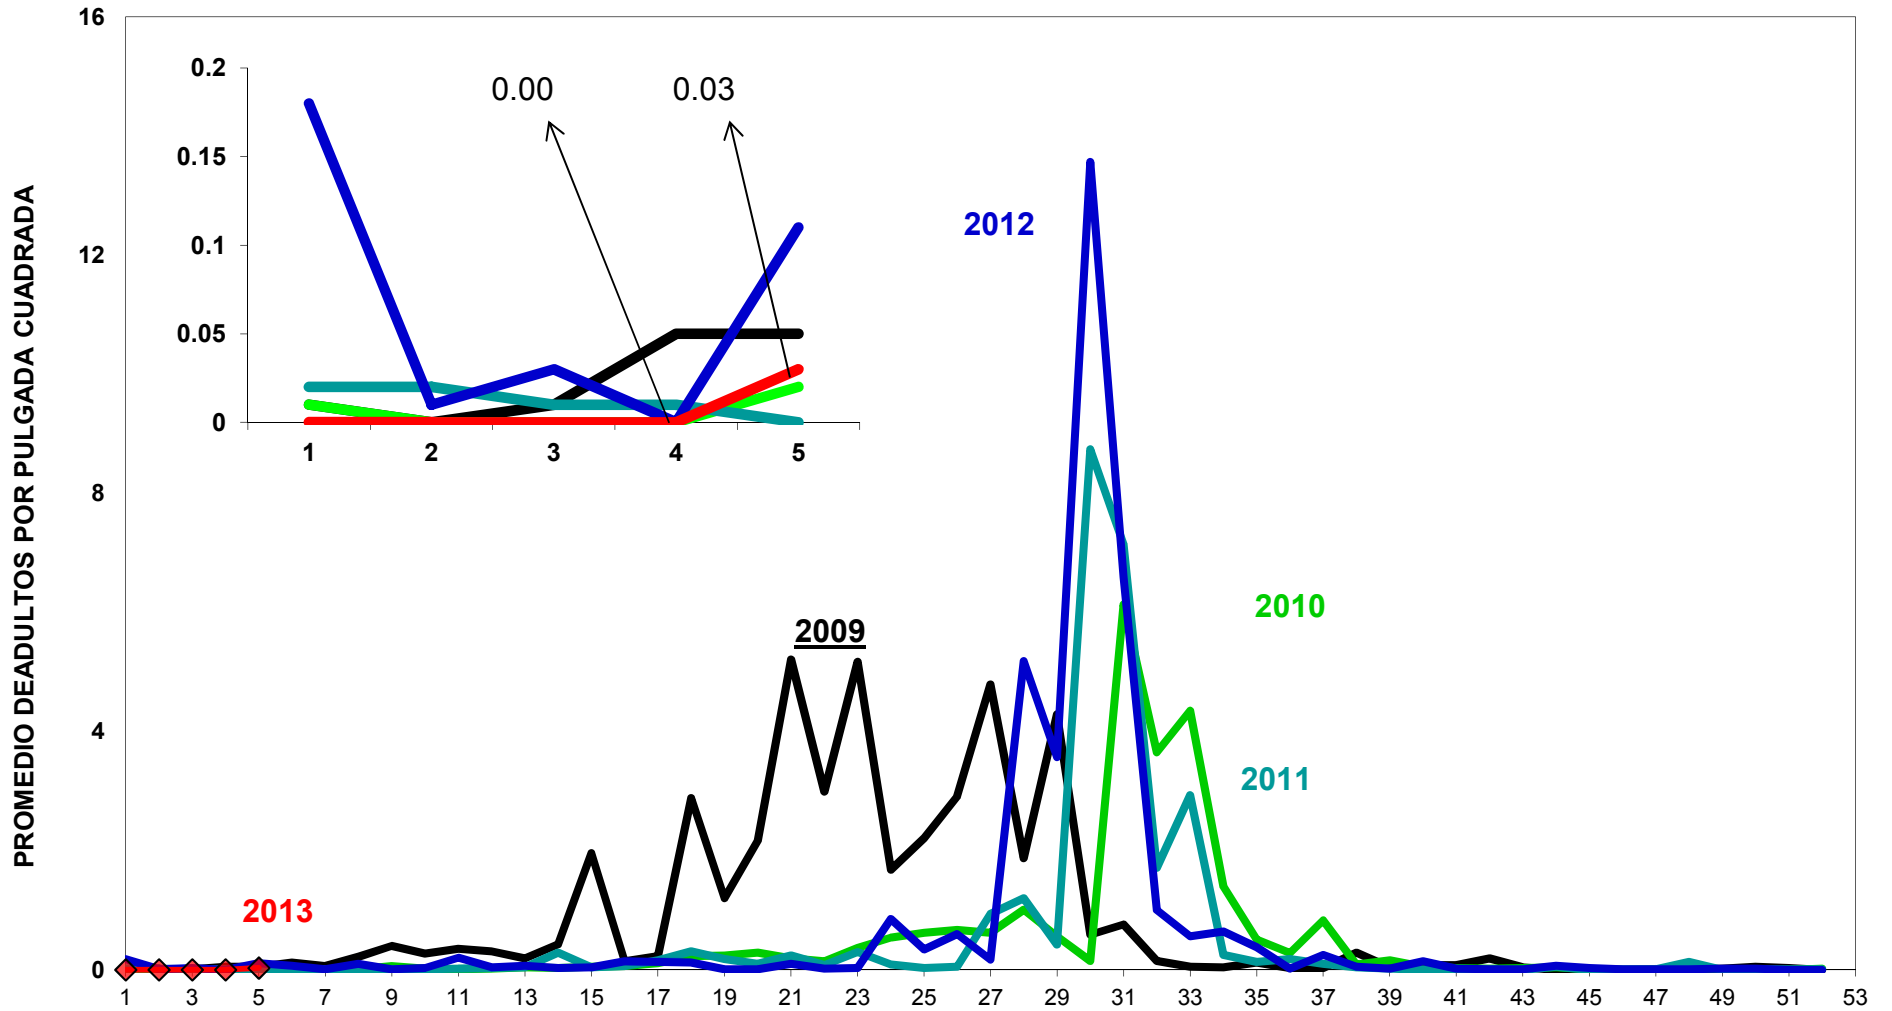

MONITOREO DE MOSQUITA BLANCA CON TRAMPAS AMARILLAS PROMEDIO DE ADULTOS POR PULGADA CUADRADA

JUNTA LOCAL DE SANIDAD VEGETAL DEL VALLE DEL YAQUI

CAMPAÑA CONTRA LA MOSQUITA BLANCA

PROMEDIO ACUMULADO DE ADULTOS POR PULGADA CUADRADA
EN TRAMPAS AMARILLAS