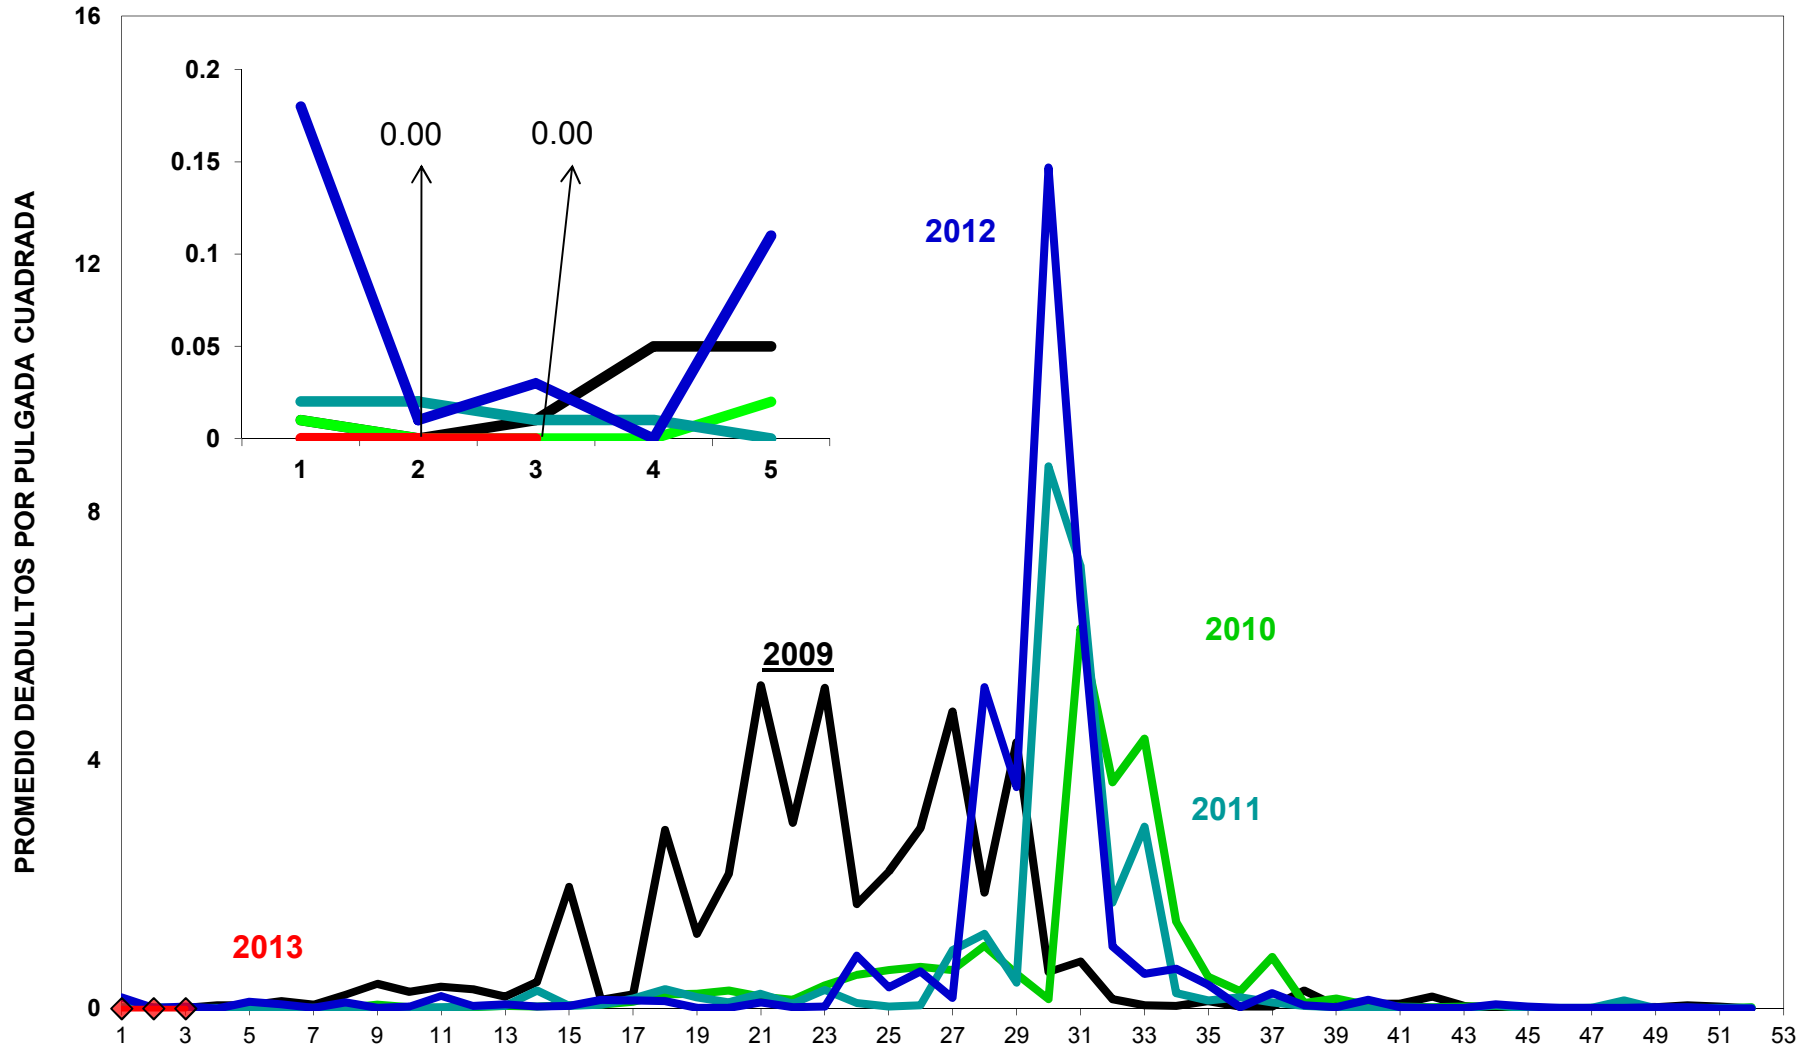

MONITOREO DE MOSQUITA BLANCA CON TRAMPAS AMARILLAS
PROMEDIO DE ADULTOS POR PULGADA CUADRADA

JUNTA LOCAL DE SANIDAD VEGETAL DEL VALLE DEL YAQUI
CAMPAÑA CONTRA LA MOSQUITA BLANCA
PROMEDIO ACUMULADO DE ADULTOS POR PULGADA CUADRADA
EN TRAMPAS AMARILLAS